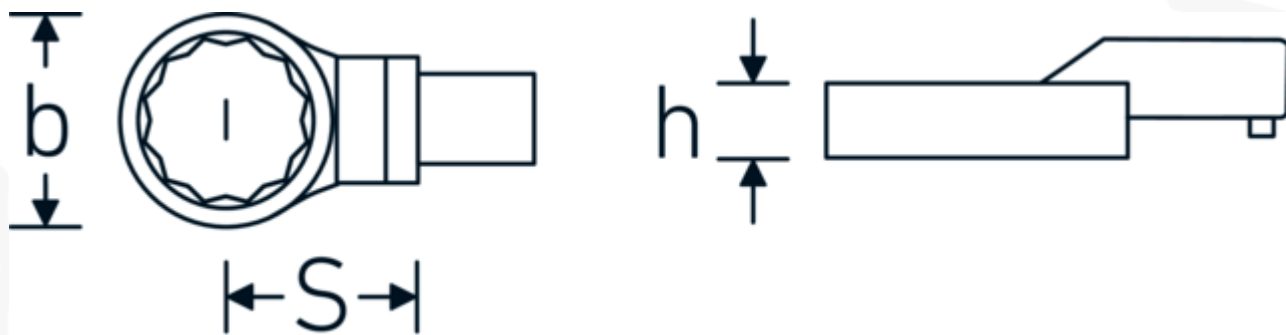

Chiavi ad anello ad innesto

732/100

Nr. art **58221050**
GTIN **4018754238835**
Modello **732/100 SW 50**

Designazione.

Chiave ad anello ad innesto Mis. 50mm Dimensioni dell'innesto 22 x 28

Descrizione.

- Per chiavi dinamometriche con attacco quadrato
- Fissato con bloccaggio a perno
- Cromatura su nichel, durevole e resistente ai trucioli
- Fuso a getto, temprato e raffreddato in bagno d'olio
- Estremamente resiliente, eccezionalmente durevole

Vantaggi.

Per chiavi dinamometriche con adattatore quadro

Disegno tecnico.

Attributi tecnici.

Larghezza mm (b)	75 mm
Dimensione del portautensili [quadrato interno]	22 x 28 mm
Altezza mm (h)	20 mm
S	55 mm
Larghezza tra i piatti [mm]	50 mm

Varianti.

N° Art.	Nr. modello (ERP)	Designazione	GTIN
58221024	732/100 SW 24	Chiave ad anello ad innesto Mis. 24mm Dimensioni dell'innesto22 x 28	4018754238750
58221027	732/100 SW 27	Chiave ad anello ad innesto Mis. 27mm Dimensioni dell'innesto22 x 28	4018754238767
58221030	732/100 SW 30	Chiave ad anello ad innesto Mis. 30mm Dimensioni dell'innesto22 x 28	4018754238774
58221032	732/100 SW 32	Chiave ad anello ad innesto Mis. 32mm Dimensioni dell'innesto22 x 28	4018754238781
58221034	732/100 SW 34	Chiave ad anello ad innesto Mis. 34mm Dimensioni dell'innesto22 x 28	4018754238798
58221036	732/100 SW 36	Chiave ad anello ad innesto Mis. 36mm Dimensioni dell'innesto22 x 28	4018754238804
58221041	732/100 SW 41	Chiave ad anello ad innesto Mis. 41mm Dimensioni dell'innesto22 x 28	4018754238811
58221046	732/100 SW 46	Chiave ad anello ad innesto Mis. 46mm Dimensioni dell'innesto22 x 28	4018754238828