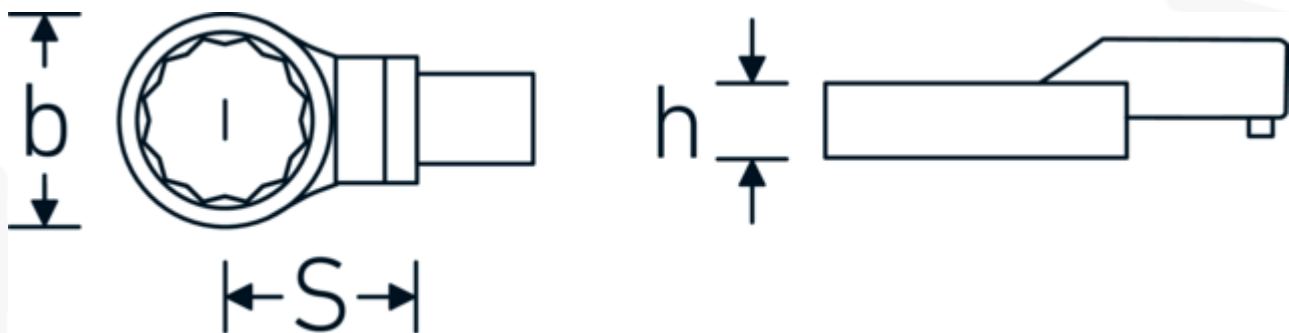

Insteekringsleutel

732a/10

Artikelnr. 58621042
GTIN 4018754035144
Model 732A/10 13/16

Aanwijzing.

Insteekringsleutel M. 13/16" Wkz.Aufn.9 x 12

Eigenschappen.

- Voor momentsleutels met vierkante mof
- Vastgezet door penvergrendeling
- Verchroomd over nikkel, duurzaam en spaanbestendig
- Drop gesmeed, gehard en gekoeld in een oliebad
- Extreem veerkrachtig, uitzonderlijk duurzaam

Voordelen.

Voor momentsleutels met vierkantopname

Technische tekening.

Technische kenmerken.

Breedte mm (b)	33 mm
Afmeting gereedschapshouder [vierkant inwendig]	9 x 12 mm
Hoogte mm (h)	15 mm
S	17,5 mm
Breedte over vlakken [inch]	13/16 "

Logistieke gegevens.

Diepte mm (IFS)	50
Breedte mm (IFS)	33
Hoogte mm (IFS)	15
Lengte (verpakt, mm)	56
Breedte (verpakt, mm)	36
Hoogte (verpakt, mm)	16
Volume (verpakt, dm3)	0.032256 dm3
Artikelnr.	58621042
Gewicht (bruto, KG)	0,068
Gewicht PAP (KG)	0,000
Gewicht PVC (KG)	0,002
GTIN	4018754035144
Land van oorsprong	GERMANY
Regio van oorsprong	Nordrhein-Westfalen
WEEE/ElektroG	nicht ear-pflichtig
Douanetarief nr.	82041100
Verpakkingsstandaard	1
Gewicht (g)	68 g