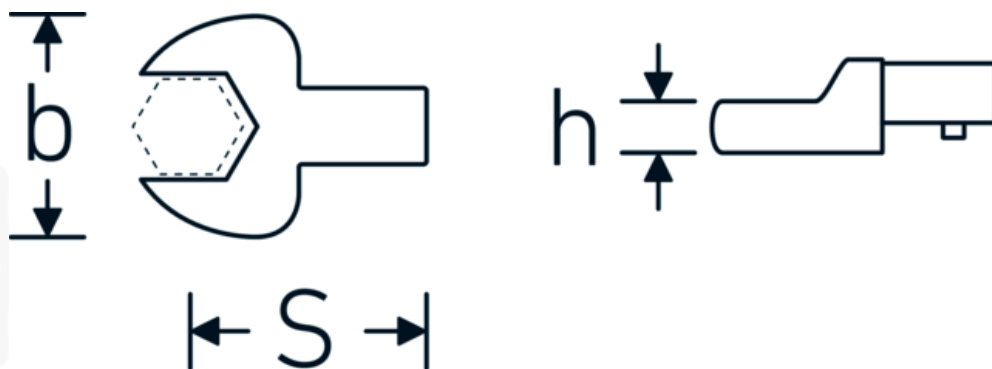

Chiavi a bocca ad innesto

731/10

Nr. art **58211013**
GTIN **4018754033850**
Modello **731/10 13**

Designazione.

Chiave a bocca a innesto Mis. 13mm Dimensioni dell'innesto 9 x 12

Descrizione.

- Per chiavi dinamometriche con attacco quadrato
- Fissato con bloccaggio a perno
- Cromatura su nichel, durevole e resistente ai trucioli
- Fuso a gocce, temprato e raffreddato in bagno d'olio
- Estremamente resiliente, eccezionalmente durevole

Vantaggi.

Per chiavi dinamometriche con adattatore quadro

Disegno tecnico.

Attributi tecnici.

Larghezza mm (b)	30 mm
Dimensione del portautensili [quadrato interno]	9 x 12 mm
Altezza mm (h)	7 mm
S	17,5 mm
Larghezza tra i piatti [mm]	13 mm

Dati logistici.

Profondità mm (IFS)	41
Larghezza mm (IFS)	30
Altezza mm (IFS)	15
Lunghezza (imballata, mm)	47
Larghezza (imballata, mm)	33
Altezza (imballata, mm)	16
Volume (imballato, dm3)	0.024816 dm3
N° Art.	58211013
Peso (lordo, kg)	0,045
Peso PAP (kg)	0,000
Peso PVC (kg)	0,002
GTIN	4018754033850
Paese di origine	GERMANY
Regione di origine	Nordrhein-Westfalen
RAEE/Legge sull'elettricità	nicht ear-pflichtig
N. tariffa doganale	82041100
Standard di imballaggio	1
Peso [mm]	45 g