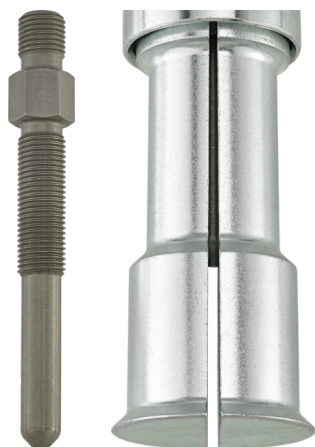

11400

Art. nr 71040003
 GTIN 4018754342099
 Modelka 11400/3 Innenauszieher
 15-19mm

Oznaczenie. null Wi. 3 Szer. rozrzutu 15-19mm

Rysunek techniczny.

Atrybuty techniczne.

Zewnętrzny sześciokąt napędowy (mm)	13 mm
Szerokość mm (b)	28 mm
Gwint połączenia	M10
Wi.	3
Wysokość mm (h)	28 mm
Długość mm (L)	120 mm
Standardowa podziatka	15-19 mm

GTIN-Code.

Accessories.

71040201

71040101

Obrazy.

STAHLWILLE-POLSKA Sp. z o.o.

ul. Strażacka 72 · 43-382 Bielsko-Biała · Polska · Tel.: +48 33 82 80 700 · Fax: +48 606 639 294

stahlwille@stahlwille.pl · www.stahlwille.pl