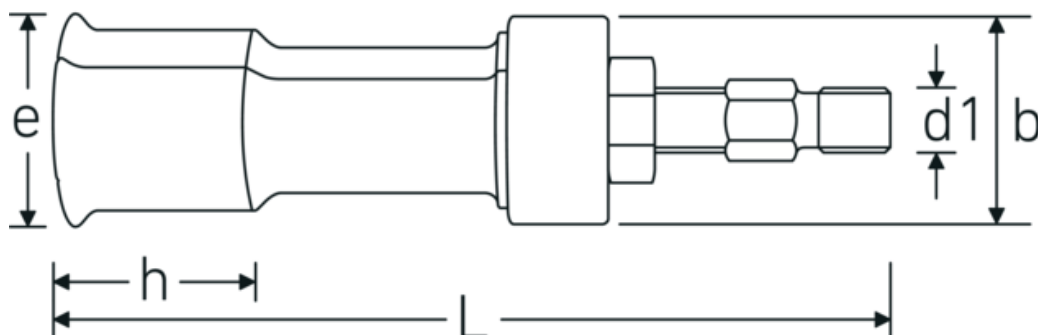

11400

Art. nr 71040003
 GTIN 4018754342099
 Modelka 11400/3 Innenauszieher
 15-19mm

Oznaczenie. null Wi. 3 Szer. rozrzutu 15-19mm

Rysunek techniczny.

Atrybuty techniczne.

Zewnętrzny sześciokąt napędowy (mm)	13 mm
Szerokość mm (b)	28 mm
Gwint połączenia	M10
Wi.	3
Wysokość mm (h)	28 mm
Długość mm (L)	120 mm
Standardowa podziatka	15-19 mm

Dane logistyczne.

Głębokość mm (IFS)	117
Szerokość mm (IFS)	28
Wysokość mm (IFS)	28
Długość (w opakowaniu, mm)	126
Szerokość (w opakowaniu, mm)	39
Wysokość (w opakowaniu, mm)	38

Objętość (w opakowaniu, dm³)	0.186732 dm ³
Art. nr	71040003
Waga (brutto, kg)	0,166
Waga PAP (kg)	0,016
Waga PVC (kg)	0,000
GTIN	4018754342099
Kraj pochodzenia	GERMANY
Region pochodzenia	Nordrhein-Westfalen
WEEE/ElektroG	nicht ear-pflichtig
Nr taryfy celnej	82055980
Standard pakowania	1
Waga (g)	149 g

Variants.

Art. nr	Nr modelu (ERP)	Oznaczenie	GTIN
71040001	11400/1 Innenauszieher 8-12mm	null Wi. 1 Szer. rozrzutu8-12mm	4018754342075
71040002	11400/2 Innenauszieher 12-15mm	null Wi. 2 Szer. rozrzutu12-15mm	4018754342082
71040003	11400/3 Innenauszieher 15-19mm	null Wi. 3 Szer. rozrzutu15-19mm	4018754342099
71040004	11400/4 Innenauszieher 19-25mm	null Wi. 4 Szer. rozrzutu19-25mm	4018754342105
71040005	11400/4a Innenauszieher 25-30mm	null Wi. 4a Szer. rozrzutu25-30mm	4018754342112
71040006	11400/5 Innenauszieher 30-35mm	null Wi. 5 Szer. rozrzutu30-35mm	4018754342129
71040007	11400/6 Innenauszieher 35-45mm	null Wi. 6 Szer. rozrzutu35-45mm	4018754342136
71040008	11400/7 Innenauszieher 45-55mm	null Wi. 7 Szer. rozrzutu45-55mm	4018754342143
71040009	11400/8 Innenauszieher 55-70mm	null Wi. 8 Szer. rozrzutu55-70mm	4018754342150
71040014	11400/9 Innenauszieher 70-100mm	null Wi. 9 Szer. rozrzutu70-100mm	4018754342167