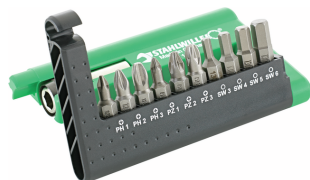

Skrue-bits

1427

Art. nr. **08131025**
GTIN **4018754011339**
Model **1427 T 25 BIT-
SCHRAUBENDREHEREINSATZ**

Betegnelse. Skruetrækkerbit T25 Sekskant C 6,3 L.65mm

Egenskaber. • til skruer med indiv. TORX®

Produktets højdepunkter.

LET TILGÆNGELIG.

10 bits i bukselommeformat – eller hvorfor ikke 20 bits i den robuste boks. Med de kompakte STAHLWILLE bit-bokse har brugere alt direkte ved hånden. Naturligvis i premium-kvalitet »Made in Germany«.

Tekniske egenskaber.

Udgangsprofil	TORX®
Udvendig sekskant (tommer)	1/4
DIN	DIN 3126 / ISO 1173
Størrelse udgangsprofil	T25
Længde mm (L)	65 mm
Udvendig sekskantdrev	C 6,3

Logistiske data.

Dybde mm (IFS)	65
Bredde mm (IFS)	7
Højde mm (IFS)	7
Længde (pakket, mm)	65
Bredde (pakket, mm)	7
Højde (pakket, mm)	7
Volumen (pakket, dm3)	0.003185 dm3
Art. nr.	08131025
Vægt (brutto, kg)	0,021
Vægt PAP (kg)	0,000
Vægt PVC (kg)	0,002
GTIN	4018754011339

Oprindelsesland	GERMANY
Oprindelsesregion	Nordrhein-Westfalen
WEEE/ElektroG	nicht ear-pflichtig
Toldtarif nr.	82079030
Standard for pakning	1
Vægt (g)	18 g

Varianter.

Art. nr.	Model nr. (ERP)	Betegnelse	GTIN
08131025	1427 T 25 BIT-SCHRAUBENDREHEREINSATZ	Skruestrækkerbit T25 Sekskant C 6,3 L.65mm	4018754011339