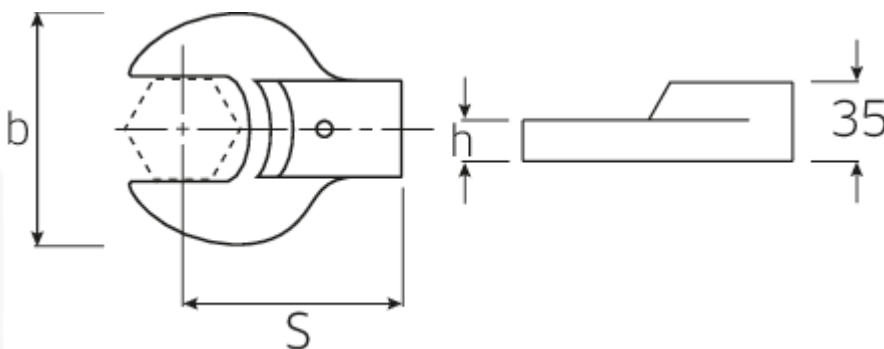

Opsteeksteeksleutel

731/80

Artikelnr. **58218036**
GTIN **4018754109500**
Model **731/80 36**

Aanwijzing.

Opsteeksteeksleutel M. 36mm Wkz.Aufn.24,5 x 28

Eigenschappen.

- Voor momentsleutels met houder voor slipgereedschap
- Vastgezet door penvergrendeling
- Verchroomd over nikkel, duurzaam en spaanbestendig
- Drop forged, gehard en gekoeld in een oliebad
- Extreem veerkrachtig, uitzonderlijk duurzaam

Voordelen.

Voor momentsleutels met opname voor opsteekgereedschappen

Technische tekening.

Technische kenmerken.

Breedte mm (b)	74 mm
Maat gereedschapshouder buitenvierkant	24,5 x 28 mm
Hoogte mm (h)	15 mm
S	95 mm
Sleutelplaatdikte [mm]	36 mm

Logistieke gegevens.

Diepte mm (IFS)	112
Breedte mm (IFS)	74
Hoogte mm (IFS)	35
Lengte (verpakt, mm)	112
Breedte (verpakt, mm)	74
Hoogte (verpakt, mm)	35
Volume (verpakt, dm3)	0.29008 dm3
Artikelnr.	58218036
Gewicht (bruto, KG)	0,705
Gewicht PAP (KG)	0,000
Gewicht PVC (KG)	0,005
GTIN	4018754109500
Land van oorsprong	GERMANY
Regio van oorsprong	Nordrhein-Westfalen
WEEE/ElektroG	nicht ear-pflichtig
Douanetarief nr.	82041100
Verpakkingsstandaard	1
Gewicht (g)	620 g