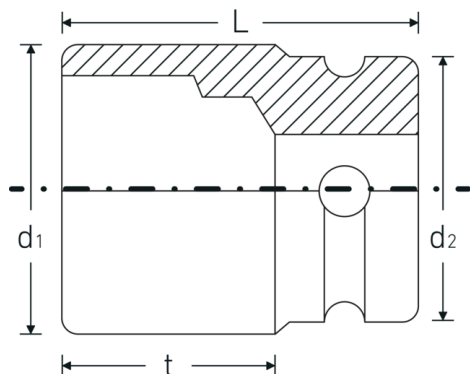

Funcionalidad optimizada.

Todas las bocas de llaves de vaso IMPACT cuentan con un orificio transversal pasante para el pasador de unión y con una ranura profunda para la junta de goma de seguridad. El pasador de seguridad no está sometido a carga durante la aplicación.

Gran precisión de ajuste.

La elevada precisión de ajuste gracias a las estrechas tolerancias garantiza una transmisión óptima y sin holguras de las fuerzas al casquillo.

Dibujo técnico.

Atributos técnicos.

Perfil de salida	Hexagonal
Accionamiento cuadrado interior (pulgadas)	1/2 "
d1	16,8 mm
d2	25 mm
DIN	DIN 3129 / ISO 1711-2
Longitud mm (L)	38 mm
Anchura de los planos [mm]	10 mm
t	21,5 mm

Datos logísticos.

Profundidad mm (IFS)	38
Anchura mm (IFS)	25
Altura mm (IFS)	25
Longitud (empaquetada, mm)	100
Anchura (empaquetada, mm)	80
Altura en pulgadas	57
Volumen (envasado, dm3)	0.456 dm3
Núm. art.	23010010
Peso (bruto, kg)	0,895
Peso PAP (kg)	0,000
Peso PVC (kg)	0,004
GTIN	4018754014958
País de origen	GERMANY
Región de origen	Nordrhein-Westfalen
RAEE/Ley eléctrica	nicht ear-pflichtig
Arancel de aduanas núm.	82042000
Norma de embalaje	10
Peso	89 g