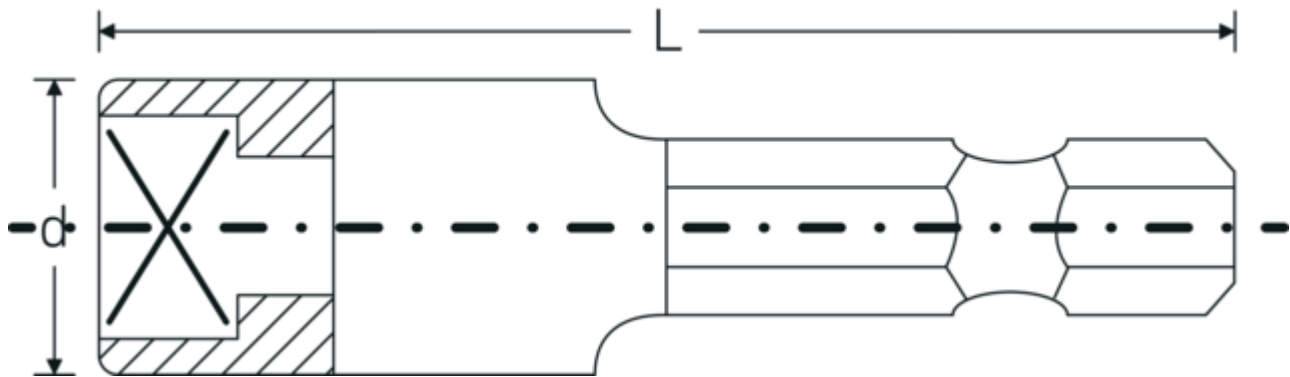

Dopsleutelset

2801

Artikelnr. **28011007**
GTIN **4018754251773**
Model **2801N/ 7 STECKSCHLUESSEL
MIT MAGNET**

Aanwijzing.

E6,3-Dopsleutelset M. 7mm L.50mm

Eigenschappen.

- met buitenzeskant voor moeraanzetters
- zeskant met sterke permanente magneet
- Chrome-Alloy-Steel, gebruieneerd

Voordelen.

met een buiten-zeskant-aandrijving voor krachtschroevendraaiers

Hoogtepunten van het product.

Onder handbereik.

10 bits in broekzakformaat - of 20 bits in een robuuste box. Met de compacte STAHLWILLE bitboxen hebben gebruikers alles direct bij de hand. Natuurlijk in Premium-kwaliteit »Made in Germany«.

Technische tekening.

Technische kenmerken.

Uitvoerprofiel	Zeskant
Buitenzeskant (inch)	1/4
d	12 mm
Lengte mm (L)	50 mm
Sleutelplaatdikte [mm]	7 mm
Externe zeskantaandrijving	E6,3

Logistieke gegevens.

Diepte mm (IFS)	50
Breedte mm (IFS)	11
Hoogte mm (IFS)	11
Lengte (verpakt, mm)	100
Breedte (verpakt, mm)	40
Hoogte (verpakt, mm)	12
Volume (verpakt, dm3)	0.048 dm3
Artikelnr.	28011007
Gewicht (bruto, KG)	0,118
Gewicht PAP (KG)	0,000
Gewicht PVC (KG)	0,003
GTIN	4018754251773
Land van oorsprong	ITALY
Regio van oorsprong	Ausländischer Ursprung
WEEE/ElektroG	nicht ear-pflichtig
Douanetarief nr.	82042000
Verpakkingsstandaard	5
Gewicht (g)	23 g

Varianten.

Artikelnr.	Modelnr. (ERP)	Beschrijving	GTIN
28011007	2801N/ 7 STECKSCHLUESSEL MIT MAGNET	E6,3-Dopsleutelset M. 7mm L.50mm	4018754251773

28011008	2801N/ 8 STECKSCHLUESSEL MIT MAGNET	E6,3-Dopsleutelset M. 8mm L.50mm	4018754251780
28011010	2801N/ 10 STECKSCHLUESSEL MIT MAGNET	E6,3-Dopsleutelset M. 10mm L.50mm	4018754251797
28011013	2801N/ 13 STECKSCHLUESSEL MIT MAGNET	E6,3-Dopsleutelset M. 13mm L.50mm	4018754251803