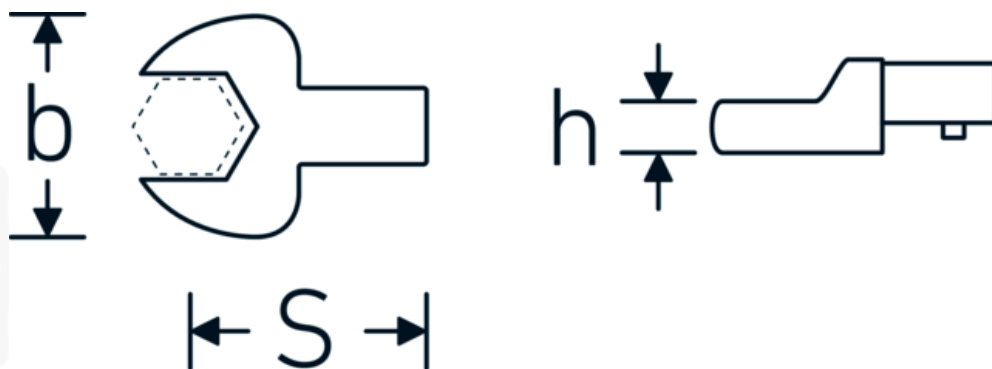

Insteeksteeksleutel

731/10

Artikelnr. 58211017
GTIN 4018754033898
Model 731/10 17

Aanwijzing.

Insteeksteeksleutel M. 17mm Wkz.Aufn.9 x 12

Eigenschappen.

- Voor momentsleutels met vierkante mof
- Vastgezet door penvergrendeling
- Chroom plating over nikkel, duurzaam en spaanbestendig
- Drop forged, gehard en gekoeld in een oliebad
- Extreem veerkrachtig, uitzonderlijk duurzaam

Voordelen.

Voor momentsleutels met vierkantopname

Technische tekening.

Technische kenmerken.

Breedte mm (b)	38 mm
Afmeting gereedschapshouder [vierkant inwendig]	9 x 12 mm
Hoogte mm (h)	8,5 mm
S	17,5 mm
Sleutelplaatdikte [mm]	17 mm

Logistieke gegevens.

Diepte mm (IFS)	41
Breedte mm (IFS)	38
Hoogte mm (IFS)	15
Lengte (verpakt, mm)	47
Breedte (verpakt, mm)	41
Hoogte (verpakt, mm)	16
Volume (verpakt, dm3)	0.030832 dm3
Artikelnr.	58211017
Gewicht (bruto, KG)	0,060
Gewicht PAP (KG)	0,000
Gewicht PVC (KG)	0,002
GTIN	4018754033898
Land van oorsprong	GERMANY
Regio van oorsprong	Nordrhein-Westfalen
WEEE/ElektroG	nicht ear-pflichtig
Douanetarief nr.	82041100
Verpakkingsstandaard	1
Gewicht (g)	60 g