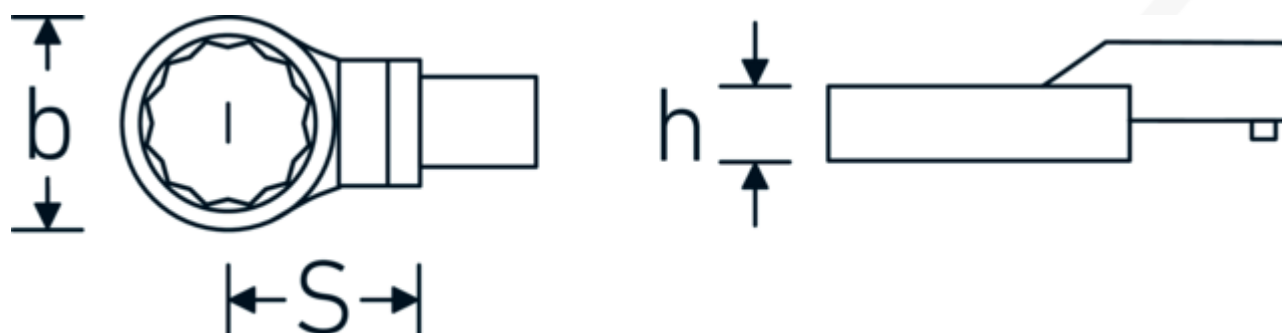

Końcówka wtykowa oczkowa

732/100

Art. nr 58221034
GTIN 4018754238798
Modelka 732/100 SW 34

Oznaczenie.

Oczko do klucza płaskiego Wi. 34mm Uchwyt na narzędzia 22 x 28

Zalety.

Do klucza dynamometrycznego z gniazdem kwadratowym

Rysunek techniczny.

Atrybuty techniczne.

Szerokość mm (b)	52 mm
Rozmiar uchwytu narzędzia [kwadrat wewnętrzny]	22 x 28 mm
Wysokość mm (h)	17 mm
S	55 mm

Dane logistyczne.

Głębokość mm (IFS)	122
Szerokość mm (IFS)	51
Wysokość mm (IFS)	32
Długość (w opakowaniu, mm)	135

Szerokość w poprzek płaskowników [mm]	34 mm	Szerokość (w opakowaniu, mm)	52
		Wysokość (w opakowaniu, mm)	33
		Objętość (w opakowaniu, dm³)	0.23166 dm ³
		Art. nr	58221034
		Waga (brutto, kg)	0,629
		Waga PAP (kg)	0,000
		Waga PVC (kg)	0,005
		GTIN	4018754238798
		Kraj pochodzenia	GERMANY
		Region pochodzenia	Nordrhein-Westfalen
		WEEE/ElektroG	nicht ear-pflichtig
		Nr taryfy celnej	82041100
		Standard pakowania	1
		Waga (g)	627 g