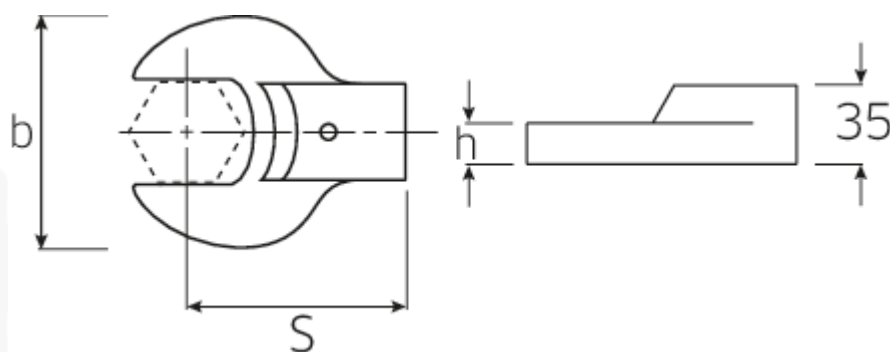

### Designazione.

Chiave a bocca ad innesto Mis. 41mm Dimensioni dell'innesto 24,5 x 28

## Attributi tecnici.

Larghezza mm (b)	84 mm
Dim. portautensili quadrato esterno	24,5 x 28 mm
Altezza mm (h)	16 mm
S	95 mm
Larghezza tra i piatti [mm]	41 mm

## Dati logistici.

Profondità mm (IFS)	114
Larghezza mm (IFS)	84
Altezza mm (IFS)	35
Lunghezza (imballata, mm)	120
Larghezza (imballata, mm)	100
Altezza (imballata, mm)	35
Volume (imballato, dm3)	0.42 dm3
N° Art.	58218041
Peso (lordo, kg)	0,820
Peso PAP (kg)	0,000
Peso PVC (kg)	0,007
GTIN	4018754109517
Paese di origine	GERMANY
Regione di origine	Nordrhein-Westfalen
RAEE/Legge sull'elettricità	nicht ear-pflichtig
N. tariffa doganale	82041100
Standard di imballaggio	1
Peso [mm]	810 g

## Varianti.

N° Art.	Nr. modello (ERP)	Designazione	GTIN
58218024	731/80 24	Chiave a bocca ad innesto Mis. 24mm Dimensioni dell'innesto24,5 x 28	4018754132249
58218027	731/80 27	Chiave a bocca ad innesto Mis. 27mm Dimensioni dell'innesto24,5 x 28	4018754132256
58218030	731/80 30	Chiave a bocca ad innesto Mis. 30mm Dimensioni dell'innesto24,5 x 28	4018754132263
58218032	731/80 32	Chiave a bocca ad innesto Mis. 32mm Dimensioni dell'innesto24,5 x 28	4018754132270
58218034	731/80 34	Chiave a bocca ad innesto Mis. 34mm Dimensioni dell'innesto24,5 x 28	4018754132287
58218036	731/80 36	Chiave a bocca ad innesto Mis. 36mm Dimensioni dell'innesto24,5 x 28	4018754109500
58218041	731/80 41	Chiave a bocca ad innesto Mis. 41mm Dimensioni dell'innesto24,5 x 28	4018754109517
58218046	731/80 46	Chiave a bocca ad innesto Mis. 46mm Dimensioni dell'innesto24,5 x 28	4018754109524