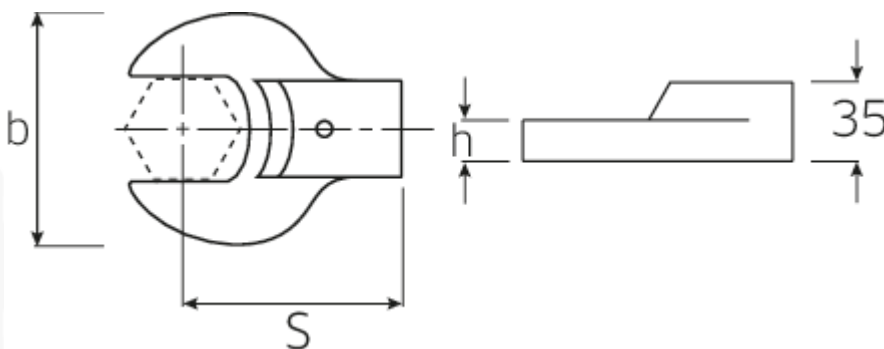

Opsteeksteeksleutel

731/80

Artikelnr. **58218060**
GTIN **4018754109555**
Model **731/80 60**

Aanwijzing.

Opsteeksteeksleutel M. 60mm Wkz.Aufn.24,5 x 28

Eigenschappen.

- Voor momentsleutels met houder voor slipgereedschap
- Vastgezet door penvergrendeling
- Verchroomd over nikkel, duurzaam en spaanbestendig
- Drop forged, gehard en gekoeld in een oliebad
- Extreem veerkrachtig, uitzonderlijk duurzaam

Voordelen.

Voor momentsleutels met opname voor opsteekgereedschappen

Technische tekening.

Technische kenmerken.

Breedte mm (b)	124 mm
Maat gereedschapshouder buitenvierkant	24,5 x 28 mm
Hoogte mm (h)	20 mm
S	95 mm
Sleutelplaatdikte [mm]	60 mm

Logistieke gegevens.

Diepte mm (IFS)	124
Breedte mm (IFS)	123
Hoogte mm (IFS)	35
Lengte (verpakt, mm)	124
Breedte (verpakt, mm)	123
Hoogte (verpakt, mm)	35
Volume (verpakt, dm ³)	0.53382 dm ³
Artikelnr.	58218060
Gewicht (bruto, KG)	1,325
Gewicht PAP (KG)	0,000
Gewicht PVC (KG)	0,006
GTIN	4018754109555
Land van oorsprong	GERMANY
Regio van oorsprong	Nordrhein-Westfalen
WEEE/ElektroG	nicht ear-pflichtig
Douanetarief nr.	82041100
Verpakkingsstandaard	1
Gewicht (g)	1325 g