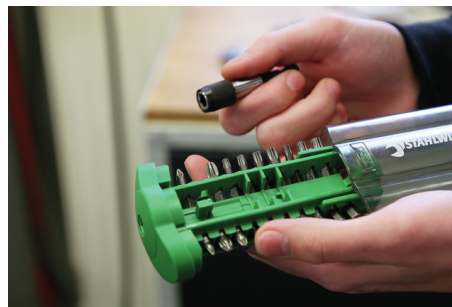

Bitbox

1202

Artikelnr. 96080110
GTIN 4018754290789
Model 1202 Bit-Set, 21tlg.

Aanwijzing.

Bitbox Model1202 21 st.

Eigenschappen.

- bewaarbox met schroevendraaierbits
- 20 bits efficiënt opgeborgen in robuuste box
- box met binnenzeskant om te gebruiken als bithouder

Inhoud:

1 bithouder met snelwisselkop en magneet

#k; 3 #ü;bits, PH1; PH2; PH3 voor kruiskopschroeven

#l; 3 #ü;bits, PZ1; PZ2; PZ3 voorPOZIDRIV®/SUPADRIV® schroeven

#r; 4 #ü;bits, 0,6 x 3,5; 0,8 x 4,0; 1,0 x 5,5; 1,2 x 6,5 mm voor sleufschroeven

#n; 4 #ü;bits, T15; T20; T25; T30 voor inwendige TORX® bouten

#o; 3 #ü;bits, T20; T25; T30 voor inwendige TORX® bouten (TORX® Tamper Resistant)

#i; 3 #ü;bits, 4; 5; 6 mm voor binnenzeskantbouten

Voordelen.

Opbergbox met BITS-schroevendraaierbits

Hoogtepunten van het product.

Onder handbereik.

10 bits in broekzakformaat - of 20 bits in een robuuste box. Met de compacte STAHLWILLE bitboxen hebben gebruikers alles direct bij de hand. Natuurlijk in Premium-kwaliteit »Made in Germany«.