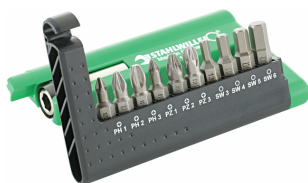

Bitbox

1202

Artikelnr. 96080110
GTIN 4018754290789
Model 1202 Bit-Set, 21tlg.

Aanwijzing.

Bitbox Model1202 21 st.

Eigenschappen.

- bewaarbox met schroevendraaierbits
- 20 bits efficiënt opgeborgen in robuuste box
- box met binnenzeskant om te gebruiken als bithouder

Inhoud:

1 bithouder met snelwisselkop en magneet

#k; 3 #ü;bits, PH1; PH2; PH3 voor kruiskopschroeven

#l; 3 #ü;bits, PZ1; PZ2; PZ3 voorPOZIDRIV®/SUPADRIV® schroeven

#r; 4 #ü;bits, 0,6 x 3,5; 0,8 x 4,0; 1,0 x 5,5; 1,2 x 6,5 mm voor sleufschroeven

#n; 4 #ü;bits, T15; T20; T25; T30 voor inwendige TORX® bouten

#o; 3 #ü;bits, T20; T25; T30 voor inwendige TORX® bouten (TORX® Tamper Resistant)

#i; 3 #ü;bits, 4; 5; 6 mm voor binnenzeskantbouten

Voordelen.

Opbergbox met BITS-schroevendraaierbits

Hoogtepunten van het product.

Onder handbereik.

10 bits in broekzakformaat - of 20 bits in een robuuste box. Met de compacte STAHLWILLE bitboxen hebben gebruikers alles direct bij de hand. Natuurlijk in Premium-kwaliteit »Made in Germany«.