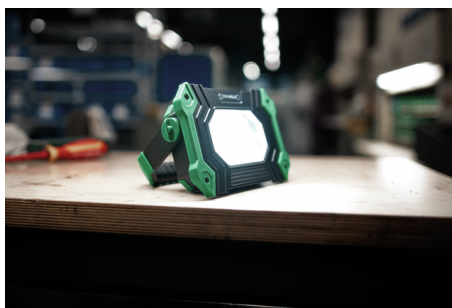

Foco de trabajo

13133

Núm. art. **77490015**

GTIN **4018754341382**

Modelo **13133 Arbeitsstrahler 2800**

Designación.

Foco de trabajo negro-verde Flujo luminoso 2800 lm

Descripción.

- práctica fuente de luz para el hogar, el hobby, el comercio y la industria
- LED COB de 30 W de alto rendimiento con 2800 lm
- modos de luz ajustables con tres niveles de brillo: 100% / 50% / 25%
- batería recargable integrada
- 24,42 WH con electrónica de seguridad
- recargable mediante conexión tipo C
- aprox. 8 horas de tiempo de carga
- con control de carga e indicador de capacidad restante
- soporte/mango de transporte ajustable en 180
- con soporte magnético para una fijación segura a superficies metálicas
- gancho giratorio para colgar
- para uso en interiores y exteriores (certificado IP64)
- almacenamiento compacto y plano

Ventajas.

Foco de trabajo LED inalámbrico de 30 vatios con soporte magnético para uso en interiores y exteriores.

Alta luminosidad con hasta 2800 lúmenes, ajustable en tres niveles de brillo: 100% / 50% / 25%.

Práctica función de banco de energía a través del puerto USB.

Destacados de productos.

Iluminación impresionante.

El potente foco LED alcanza una luminosidad de hasta 2800 lúmenes y el brillo se puede ajustar en tres niveles: 100 % / 50 % / 25 %.