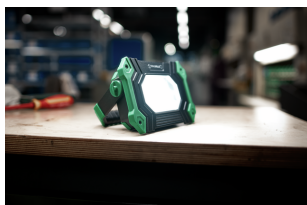

- práctica fuente de luz para el hogar, el hobby, el comercio y la industria
- LED COB de 30 W de alto rendimiento con 2800 lm
- modos de luz ajustables con tres niveles de brillo: 100% / 50% / 25%
- batería recargable integrada
- 24,42 WH con electrónica de seguridad
- recargable mediante conexión tipo C
- aprox. 8 horas de tiempo de carga
- con control de carga e indicador de capacidad restante
- soporte/mango de transporte ajustable en 180
- con soporte magnético para una fijación segura a superficies metálicas
- gancho giratorio para colgar
- para uso en interiores y exteriores (certificado IP64)
- almacenamiento compacto y plano

Ventajas.

Foco de trabajo LED inalámbrico de 30 vatios con soporte magnético para uso en interiores y exteriores.

Alta luminosidad con hasta 2800 lúmenes, ajustable en tres niveles de brillo: 100% / 50% / 25%.

Práctica función de banco de energía a través del puerto USB.

Destacados de productos.

Iluminación impresionante.

El potente foco LED alcanza una luminosidad de hasta 2800 lúmenes y el brillo se puede ajustar en tres niveles: 100 % / 50 % / 25 %.

Opciones de sujeción flexibles.

El mango completamente ajustable en un ángulo de 180° también se puede utilizar como soporte estable para una iluminación precisa de la zona de trabajo. El soporte magnético permite una fijación segura a superficies metálicas. El foco también puede suspenderse en un gancho giratorio.