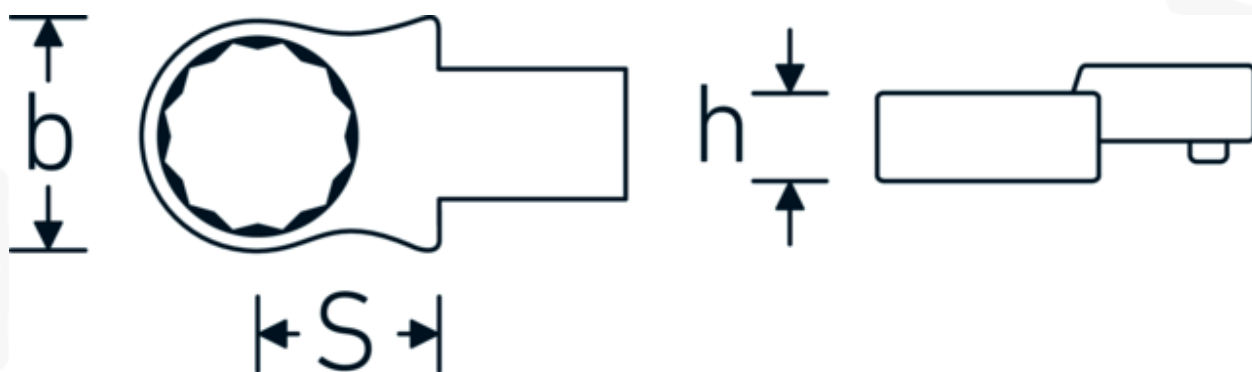

Chiavi ad anello ad innesto

732/40

Nr. art **58224041**
GTIN **4018754034345**
Modello **732/40 41**

Designazione.

Chiave ad anello ad innesto Mis. 41mm Dimensioni dell'innesto 14 x 18

Descrizione.

- Per chiavi dinamometriche con attacco quadrato
- Fissato con bloccaggio a perno
- Cromatura su nichel, durevole e resistente ai trucioli
- Fuso a getto, temprato e raffreddato in bagno d'olio
- Estremamente resiliente, eccezionalmente durevole

Vantaggi.

Per chiavi dinamometriche con adattatore quadro

Disegno tecnico.

Attributi tecnici.

Larghezza mm (b)	60 mm
Dimensione del portautensili [quadrato interno]	14 x 18 mm
Altezza mm (h)	20 mm
S	30 mm
Larghezza tra i piatti [mm]	41 mm

Dati logistici.

Profondità mm (IFS)	85
Larghezza mm (IFS)	59
Altezza mm (IFS)	22
Lunghezza (imballata, mm)	91
Larghezza (imballata, mm)	62
Altezza (imballata, mm)	23
Volume (imballato, dm3)	0.129766 dm3
N° Art.	58224041
Peso (lordo, kg)	0,246
Peso PAP (kg)	0,000
Peso PVC (kg)	0,003
GTIN	4018754034345
Paese di origine	GERMANY
Regione di origine	Nordrhein-Westfalen
RAEE/Legge sull'elettricità	nicht ear-pflichtig
N. tariffa doganale	82041100
Standard di imballaggio	1
Peso [mm]	240 g