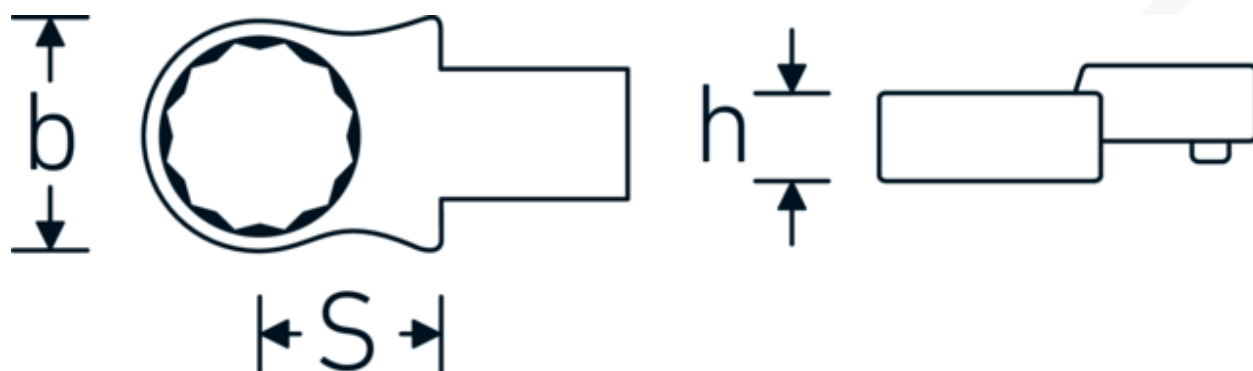

Końcówka wtykowa oczkowa

732/40

Art. nr **58224022**
 GTIN **4018754034277**
 Modelka **732/40 22**

Oznaczenie.

Oczko do klucza płaskiego Wi. 22mm Uchwyt na narzędzia 14 x 18

Zalety.

Do klucza dynamometrycznego z gniazdem kwadratowym

Rysunek techniczny.

Atrybuty techniczne.

Szerokość mm (b)	34,5 mm
Rozmiar uchwytu narzędzia [kwadrat wewnętrzny]	14 x 18 mm
Wysokość mm (h)	15 mm

Dane logistyczne.

Głębokość mm (IFS)	68
Szerokość mm (IFS)	35
Wysokość mm (IFS)	21

S	25 mm	Długość (w opakowaniu, mm)	74
Szerokość w poprzek płaskowników [mm]	22 mm	Szerokość (w opakowaniu, mm)	38
		Wysokość (w opakowaniu, mm)	22
		Objętość (w opakowaniu, dm³)	0.061864 dm ³
		Art. nr	58224022
		Waga (brutto, kg)	0,148
		Waga PAP (kg)	0,000
		Waga PVC (kg)	0,002
		GTIN	4018754034277
		Kraj pochodzenia	GERMANY
		Region pochodzenia	Nordrhein-Westfalen
		WEEE/ElektroG	nicht ear-pflichtig
		Nr taryfy celnej	82041100
		Standard pakowania	1
		Waga (g)	145 g