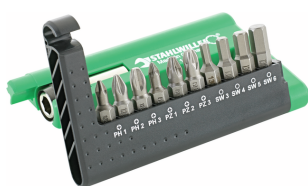

Końcówki wkrętakowe typu BIT

1280-1284

Art. nr **08330004**
 GTIN **4018754011933**
 Modelka **1281 BIT-
 SCHRAUBENDREHEREINSATZ**

Oznaczenie. Bitowa nasadka wkrętakowa 4 mm Sześciokątny E 6,3 Dł.50mm

Właściwości.

- DIN 7426/ISO 3109
- do śrub z gniazdem sześciokątnym

Zalety.

do śrub z łbem walcowym o gnieździe sześciokątnym

Najważniejsze cechy produktu.

CHWYĆ I IDŹ.

Dziesięć bitów w wygodnym kieszonkowym formacie 1203 - lub dwa razy tyle bitów w wytrzymałym pudełku - 1202. Te kompaktowe pudełka na bity STAHLWILLE zmieścisz dokładnie tam, gdzie będzie potrzeba. Wyprodukowane oczywiście w Niemczech jako narzędzia najwyższej jakości.

Atrybuty techniczne.

Profil wyjściowy	Sześciokąt
Sześciokąt zewnętrzny (cal)	1/4
DIN	DIN 7426 / ISO 3109
Rozmiar profilu wyjściowego	4 mm
Długość mm (L)	50 mm
Nr modelu	1281

Dane logistyczne.

Głębokość mm (IFS)	51
Szerokość mm (IFS)	7
Wysokość mm (IFS)	7
Długość (w opakowaniu, mm)	55
Szerokość (w opakowaniu, mm)	55

Sześciokątny napęd
zewnętrzny

E 6,3

Wysokość (w opakowaniu,
mm) 14Objętość (w opakowaniu,
dm³) 0.04235 dm³

Art. nr 08330004

Waga (brutto, kg) 0,103

Waga PAP (kg) 0,000

Waga PVC (kg) 0,002

GTIN 4018754011933