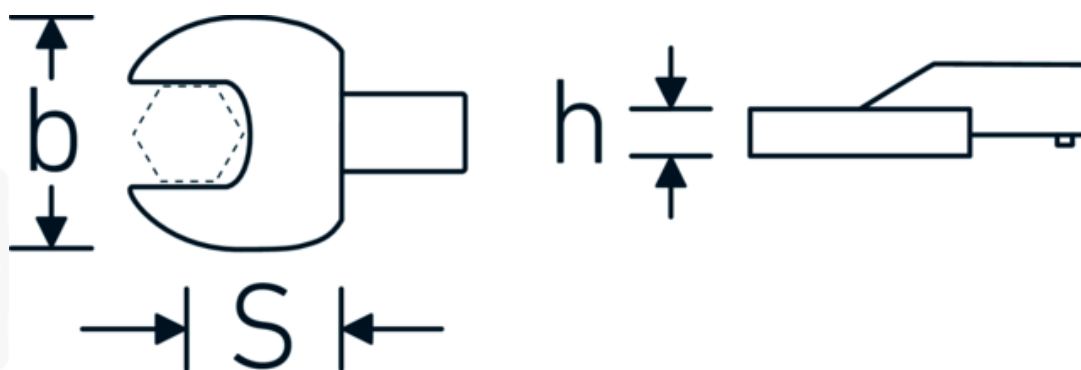

Chiavi a bocca ad innesto

731/100

Nr. art **58211041**
GTIN **4018754238705**
Modello **731/100 SW 41**

Designazione.

Chiave a bocca a innesto Mis. 41mm Dimensioni dell'innesto 22 x 28

Descrizione.

- Per chiavi dinamometriche con attacco quadrato
- Fissato con bloccaggio a perno
- Cromatura su nichel, durevole e resistente ai trucioli
- Formato a getto, temprato e raffreddato in bagno d'olio
- Estremamente resiliente, eccezionalmente durevole

Vantaggi.

Per chiavi dinamometriche con adattatore quadro

Disegno tecnico.

Attributi tecnici.

Larghezza mm (b)	84 mm
Dimensione del portautensili [quadrato interno]	22 x 28 mm
Altezza mm (h)	16 mm
S	55 mm
Larghezza tra i piatti [mm]	41 mm

Varianti.

N° Art.	Nr. modello (ERP)	Designazione	GTIN
58211024	731/100 SW 24	Chiave a bocca a innesto Mis. 24mm Dimensioni dell'innesto22 x 28	4018754238644
58211027	731/100 SW 27	Chiave a bocca a innesto Mis. 27mm Dimensioni dell'innesto22 x 28	4018754238651
58211030	731/100 SW 30	Chiave a bocca a innesto Mis. 30mm Dimensioni dell'innesto22 x 28	4018754238668
58211032	731/100 SW 32	Chiave a bocca a innesto Mis. 32mm Dimensioni dell'innesto22 x 28	4018754238675
58211034	731/100 SW 34	Chiave a bocca a innesto Mis. 34mm Dimensioni dell'innesto22 x 28	4018754238682
58211036	731/100 SW 36	Chiave a bocca a innesto Mis. 36mm Dimensioni dell'innesto22 x 28	4018754238699
58211041	731/100 SW 41	Chiave a bocca a innesto Mis. 41mm Dimensioni dell'innesto22 x 28	4018754238705
58211046	731/100 SW 46	Chiave a bocca a innesto Mis. 46mm Dimensioni dell'innesto22 x 28	4018754238712