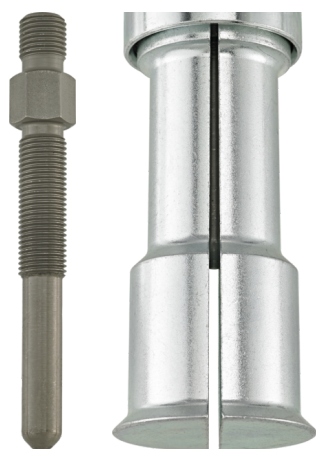

11400

Art. nr 71040009
 GTIN 4018754342150
 Modelka 11400/8 Innenauszieher
 55-70mm

Oznaczenie. null Wi. 8 Szer. rozrzutu 55-70mm

Rysunek techniczny.

Atrybuty techniczne.

Zewnętrzny sześciokąt napędowy (mm)	19 mm
Szerokość mm (b)	55 mm
Gwint połączenia	M14 x 1,5
Wi.	8
Wysokość mm (h)	55 mm
Długość mm (L)	205 mm
Standardowa podziatka	55-70 mm

GTIN-Code.

Accessories.

71040103

71040202

Obrazy.

STAHLWILLE-POLSKA Sp. z o.o.

ul. Strażacka 72 · 43-382 Bielsko-Biała · Polska · Tel.: +48 33 82 80 700 · Fax: +48 606 639 294

stahlwille@stahlwille.pl · www.stahlwille.pl