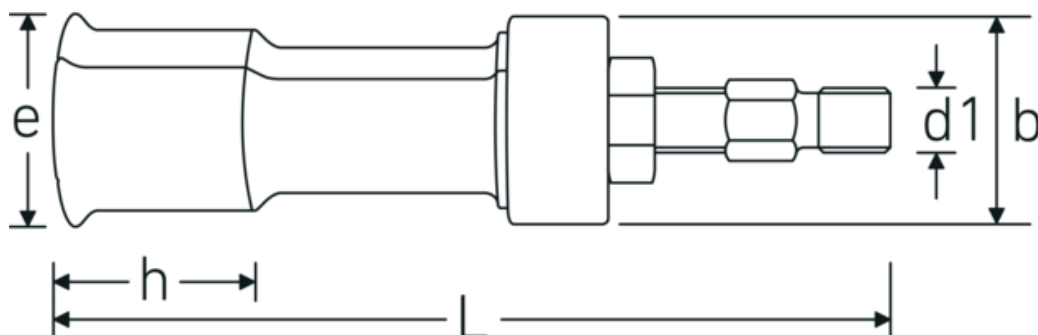

11400

Art. nr 71040009
 GTIN 4018754342150
 Modelka 11400/8 Innenauszieher
 55-70mm

Oznaczenie. null Wi. 8 Szer. rozrzutu 55-70mm

Rysunek techniczny.

Atrybuty techniczne.

Zewnętrzny sześciokąt napędowy (mm)	19 mm
Szerokość mm (b)	55 mm
Gwint połączenia	M14 x 1,5
Wi.	8
Wysokość mm (h)	55 mm
Długość mm (L)	205 mm
Standardowa podziatka	55-70 mm

Dane logistyczne.

Głębokość mm (IFS)	192
Szerokość mm (IFS)	55
Wysokość mm (IFS)	55
Długość (w opakowaniu, mm)	205
Szerokość (w opakowaniu, mm)	135
Wysokość (w opakowaniu, mm)	95

Objętość (w opakowaniu, dm³)	2.629125 dm ³
Art. nr	71040009
Waga (brutto, kg)	1,810
Waga PAP (kg)	0,120
Waga PVC (kg)	0,000
GTIN	4018754342150
Kraj pochodzenia	GERMANY
Region pochodzenia	Nordrhein-Westfalen
WEEE/ElektroG	nicht ear-pflichtig
Nr taryfy celnej	82055980
Standard pakowania	1
Waga (g)	1693 g

Variants.

Art. nr	Nr modelu (ERP)	Oznaczenie	GTIN
71040001	11400/1 Innenauszieher 8-12mm	null Wi. 1 Szer. rozrzutu8-12mm	4018754342075
71040002	11400/2 Innenauszieher 12-15mm	null Wi. 2 Szer. rozrzutu12-15mm	4018754342082
71040003	11400/3 Innenauszieher 15-19mm	null Wi. 3 Szer. rozrzutu15-19mm	4018754342099
71040004	11400/4 Innenauszieher 19-25mm	null Wi. 4 Szer. rozrzutu19-25mm	4018754342105
71040005	11400/4a Innenauszieher 25-30mm	null Wi. 4a Szer. rozrzutu25-30mm	4018754342112
71040006	11400/5 Innenauszieher 30-35mm	null Wi. 5 Szer. rozrzutu30-35mm	4018754342129
71040007	11400/6 Innenauszieher 35-45mm	null Wi. 6 Szer. rozrzutu35-45mm	4018754342136
71040008	11400/7 Innenauszieher 45-55mm	null Wi. 7 Szer. rozrzutu45-55mm	4018754342143
71040009	11400/8 Innenauszieher 55-70mm	null Wi. 8 Szer. rozrzutu55-70mm	4018754342150
71040014	11400/9 Innenauszieher 70-100mm	null Wi. 9 Szer. rozrzutu70-100mm	4018754342167