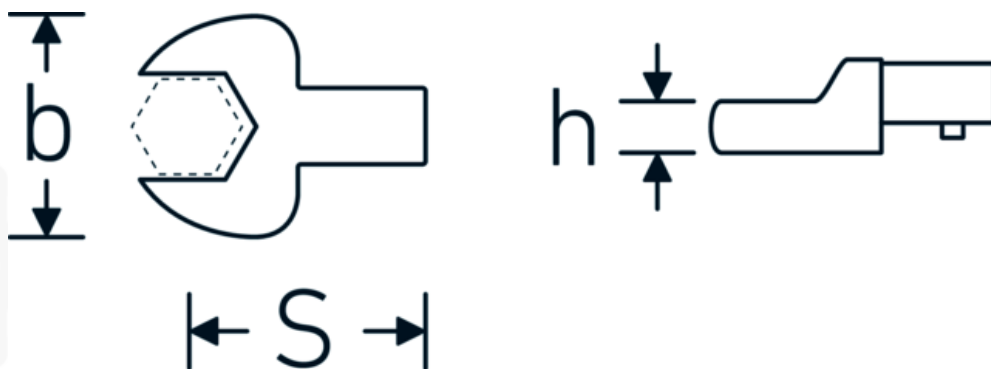

### Aanwijzing.

Insteeksteeksleutel M. 32mm Wkz.Aufn.14 x 18

### Eigenschappen.

- Voor momentsleutels met vierkante mof
- Vastgezet door penvergrendeling
- Verchroomd over nikkel, duurzaam en spaanbestendig
- Drop gesmeed, gehard en gekoeld in een oliebad
- Extreem veerkrachtig, uitzonderlijk duurzaam

## Technische kenmerken.

Breedte mm (b)	66 mm
Afmeting gereedschapshouder [vierkant inwendig]	14 x 18 mm
Hoogte mm (h)	14 mm
S	32,5 * mm
Sleutelplaatdikte [mm]	32 mm