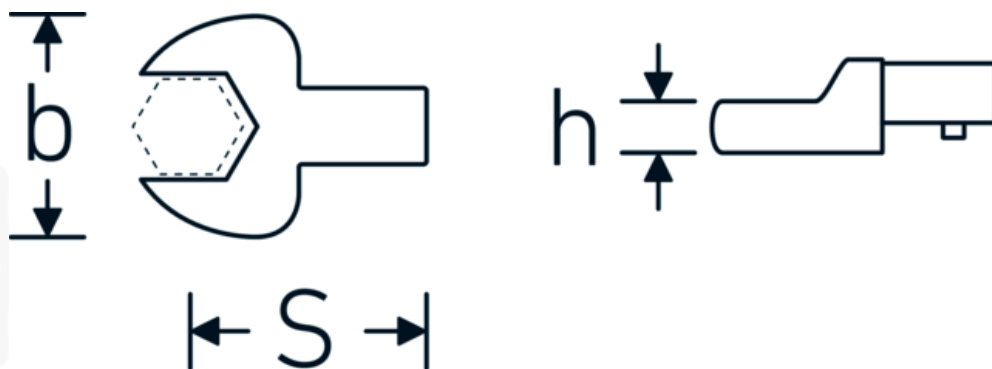

Chiavi a bocca ad innesto

731/40

Nr. art **58214022**
GTIN **4018754034000**
Modello **731/40 22**

Designazione.

Chiave a bocca a innesto Mis. 22mm Dimensioni dell'innesto 14 x 18

Descrizione.

- Per chiavi dinamometriche con attacco quadro
- Fissato con bloccaggio a perno
- Cromatura su nichel, durevole e resistente ai trucioli
- Fuso a getto, temprato e raffreddato in bagno d'olio
- Estremamente resiliente, eccezionalmente duraturo

Vantaggi.

Per chiavi dinamometriche con adattatore quadro

Disegno tecnico.

Attributi tecnici.

Larghezza mm (b)	50 mm
Dimensione del portautensili [quadrato interno]	14 x 18 mm
Altezza mm (h)	11 mm
S	25 mm
Larghezza tra i piatti [mm]	22 mm

Dati logistici.

Profondità mm (IFS)	61
Larghezza mm (IFS)	50
Altezza mm (IFS)	22
Lunghezza (imballata, mm)	67
Larghezza (imballata, mm)	53
Altezza (imballata, mm)	23
Volume (imballato, dm3)	0.081673 dm3
N° Art.	58214022
Peso (lordo, kg)	0,169
Peso PAP (kg)	0,000
Peso PVC (kg)	0,003
GTIN	4018754034000
Paese di origine	GERMANY
Regione di origine	Nordrhein-Westfalen
RAEE/Legge sull'elettricità	nicht ear-pflichtig
N. tariffa doganale	82041100
Standard di imballaggio	1
Peso [mm]	165 g