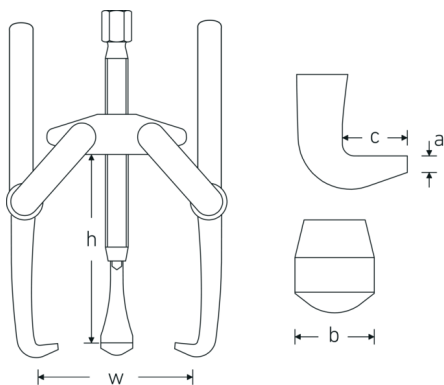

Trekker, driearmig

11210

Artikelnr. **71035001**
GTIN **4018754342013**
Model **11210/1 Abzieher, 3armig**
280x390mm

Aanwijzing.

Trekker Span W.280mm x Klemmen B.390mm

Technische tekening.

Technische kenmerken.

Buitenzeskant aandrijving (mm)	22 mm
Maat	1
Aantal haken	3
max. belasting	12 t
Klemdiepte (h) mm	390 mm
Spindeldraad maat	G 1/2 x 250
Spanwijdte mm (w)	280 mm

Logistieke gegevens.

Diepte mm (IFS)	455
Breedte mm (IFS)	210
Hoogte mm (IFS)	175
Lengte (verpakt, mm)	620
Breedte (verpakt, mm)	240
Hoogte (verpakt, mm)	230
Volume (verpakt, dm ³)	34.224 dm ³
Artikelnr.	71035001
Gewicht (bruto, KG)	7,500

Gewicht PAP (KG)	0,812
Gewicht PVC (KG)	0,000
GTIN	4018754342013
Land van oorsprong	GERMANY
Regio van oorsprong	Nordrhein-Westfalen
WEEE/ElektroG	nicht ear-pflichtig
Douanetarief nr.	82055980
Verpakkingsstandaard	1
Gewicht (g)	7700 g

Varianten.

Artikelnr.	Modelnr. (ERP)	Beschrijving	GTIN
71035001	11210/1 Abzieher, 3armig 280x390mm	Trekker Span W.280mm x Klemmen B.390mm	4018754342013
71035002	11210/2 Abzieher, 3armig 420x480mm	Trekker Span W.420mm x Klemmen B.480mm	4018754342020