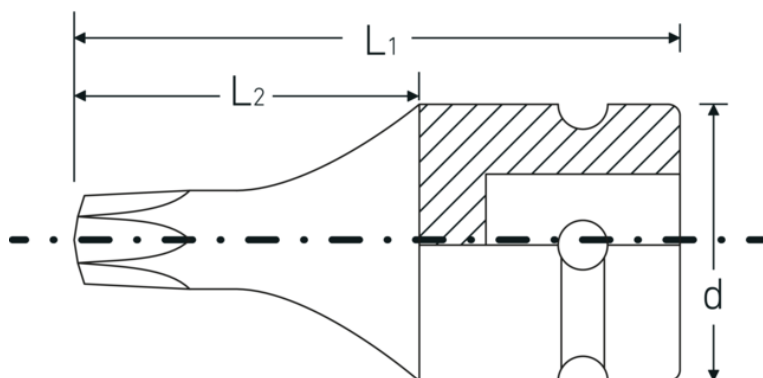

IMPACT-TORX® schroevendraaierbits 1/2"

2307TX

Artikelnr. 23070050
GTIN 4018754015245
Model 2307TX IMP T 50

Aanwijzing.

IMPACT-schroevendraaierbit 1/2 " T50 L.40mm

Eigenschappen.

- 1/2" #a;-aansluiting
- voor inwendige TORX® bouten
- voor moeraanzetters
- Chrome-Alloy-Steel, gefosfateerd

Voordelen.

1/2" binnen-4kant-aandrijving

Hoogtepunten van het product.

Geoptimaliseerde functionaliteit.

Alle IMPACT-doppen hebben een doorlopend boorgat voor de verbindingstift en een diepe groef voor de rubberen veiligheidsring. De verbindingstift wordt bij gebruik niet belast.

Hoge pasnauwkeurigheid.

De hoge pasnauwkeurigheid dankzij nauwe toleranties garandeert een optimale, spelingsvrije overdracht van krachten op de mof.

Technische tekening.

Technische kenmerken.

Uitvoerprofiel	TORX®
Uitvoerprofiel TORX® (mm)	8,8 mm
Aandrijving vierkant binnen (inch)	1/2 "
d	25 mm
Maat uitvoerprofiel	T50
L1	40 mm
L2	22 mm

Logistieke gegevens.

Diepte mm (IFS)	40
Breedte mm (IFS)	25
Hoogte mm (IFS)	25
Lengte (verpakt, mm)	105
Breedte (verpakt, mm)	45
Hoogte (verpakt, mm)	26
Volume (verpakt, dm3)	0.12285 dm3
Artikelnr.	23070050
Gewicht (bruto, KG)	0,291
Gewicht PAP (KG)	0,000
Gewicht PVC (KG)	0,005
GTIN	4018754015245
Land van oorsprong	GERMANY
Regio van oorsprong	Nordrhein-Westfalen
WEEE/ElektroG	nicht ear-pflichtig
Douanetarief nr.	82042000
Verpakkingsstandaard	5
Gewicht (g)	57 g