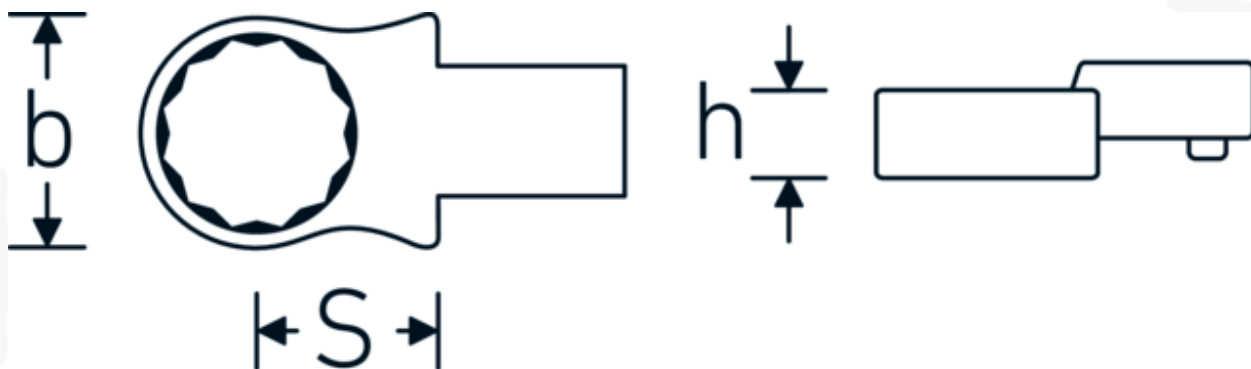

Insteekringsleutel

732/40

Artikelnr. 58224030
GTIN 4018754034307
Model 732/40 30

Aanwijzing.

Insteekringsleutel M. 30mm Wkz.Aufn.14 x 18

Eigenschappen.

- Voor momentsleutels met vierkante mof
- Vastgezet door penvergrendeling
- Verchroomd over nikkel, duurzaam en spaanbestendig
- Drop gesmeed, gehard en gekoeld in een oliebad
- Extreem veerkrachtig, uitzonderlijk duurzaam

Voordelen.

Voor momentsleutels met vierkantopname

Technische tekening.

Technische kenmerken.

Breedte mm (b)	46 mm
Afmeting gereedschapshouder [vierkant inwendig]	14 x 18 mm
Hoogte mm (h)	19 mm
S	25 mm
Sleutelplaatdikte [mm]	30 mm

Logistieke gegevens.

Diepte mm (IFS)	74
Breedte mm (IFS)	48
Hoogte mm (IFS)	22
Lengte (verpakt, mm)	80
Breedte (verpakt, mm)	51
Hoogte (verpakt, mm)	23
Volume (verpakt, dm3)	0.09384 dm3
Artikelnr.	58224030
Gewicht (bruto, KG)	0,190
Gewicht PAP (KG)	0,000
Gewicht PVC (KG)	0,003
GTIN	4018754034307
Land van oorsprong	GERMANY
Regio van oorsprong	Nordrhein-Westfalen
WEEE/ElektroG	nicht ear-pflichtig
Douanetarief nr.	82041100
Verpakkingsstandaard	1
Gewicht (g)	182 g