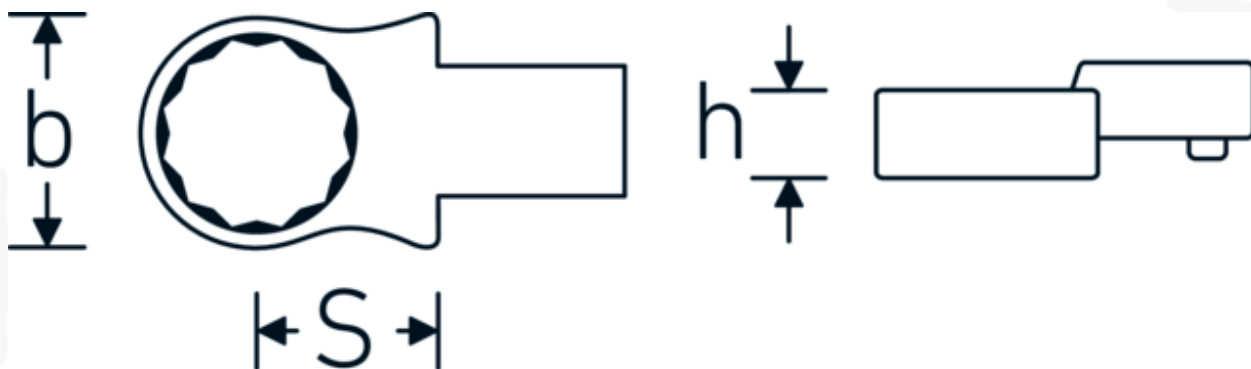

### Aanwijzing.

Insteekringsleutel M. 34mm Wkz.Aufn.14 x 18

### Eigenschappen.

- Voor momentsleutels met vierkante mof
- Vastgezet door penvergrendeling
- Verchroomd over nikkel, duurzaam en spaanbestendig
- Drop gesmeed, gehard en gekoeld in een oliebad
- Extreem veerkrachtig, uitzonderlijk duurzaam

## Technische kenmerken.

Breedte mm (b)	52 mm
Afmeting gereedschapshouder [vierkant inwendig]	14 x 18 mm
Hoogte mm (h)	19 mm
S	28 mm
Sleutelplaatdikte [mm]	34 mm