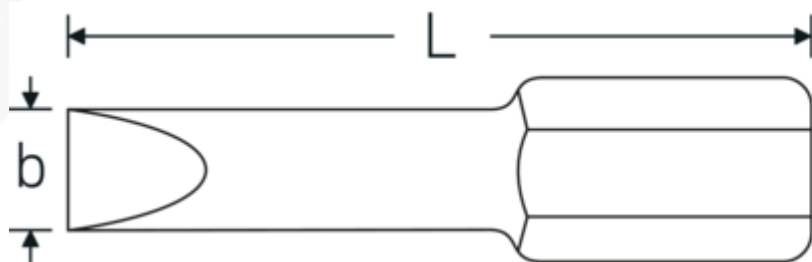

Fordele.

til kærveskruer

Produktets højdepunkter.

LET TILGÆNGELIG.

10 bits i bukselommeformat – eller hvorfor ikke 20 bits i den robuste boks. Med de kompakte STAHLWILLE bit-bokse har brugere alt direkte ved hånden. Naturligvis i premium-kvalitet »Made in Germany«.

Teknisk tegning.

Tekniske egenskaber.

a x b (mm)	1,2 x 6,5 mm
Udvendig sekskant (tommer)	1/4
DIN	DIN 3127 / ISO 2351
Længde mm (L)	50 mm
Model nr.	1248
Udvendig sekskantdrev	E 6,3

Logistiske data.

Dybde mm (IFS)	51
Bredde mm (IFS)	7
Højde mm (IFS)	7
Længde (pakket, mm)	55
Bredde (pakket, mm)	50
Højde (pakket, mm)	13
Volumen (pakket, dm3)	0.03575 dm3
Art. nr.	08301265
Vægt (brutto, kg)	0,110
Vægt PAP (kg)	0,000
Vægt PVC (kg)	0,002
GTIN	4018754011834
Oprindelsesland	CZECH REPUBLIC
Oprindelsesregion	Ausländischer Ursprung
WEEE/ElektroG	nicht ear-pflichtig
Toldtarif nr.	82079030
Standard for pakning	10
Vægt (g)	11 g