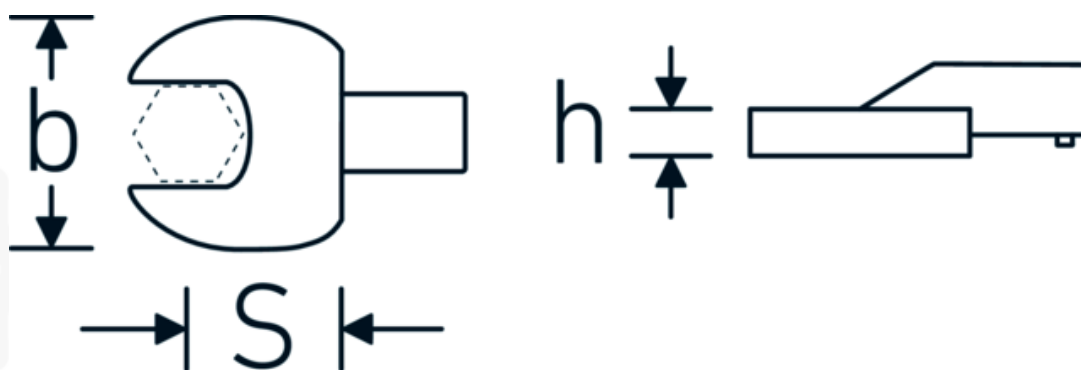

### Designazione.

Chiave a bocca a innesto Mis. 27mm Dimensioni dell'innesto 22 x 28

### Descrizione.

- Per chiavi dinamometriche con attacco quadrato
- Fissato con bloccaggio a perno
- Cromatura su nichel, durevole e resistente ai trucioli
- Formato a getto, temprato e raffreddato in bagno d'olio
- Estremamente resiliente, eccezionalmente durevole

### Vantaggi.

Per chiavi dinamometriche con adattatore quadro

## Attributi tecnici.

Larghezza mm (b)	56 mm
Dimensione del portautensili [quadrato interno]	22 x 28 mm
Altezza mm (h)	14 mm
S	55 mm
Larghezza tra i piatti [mm]	27 mm