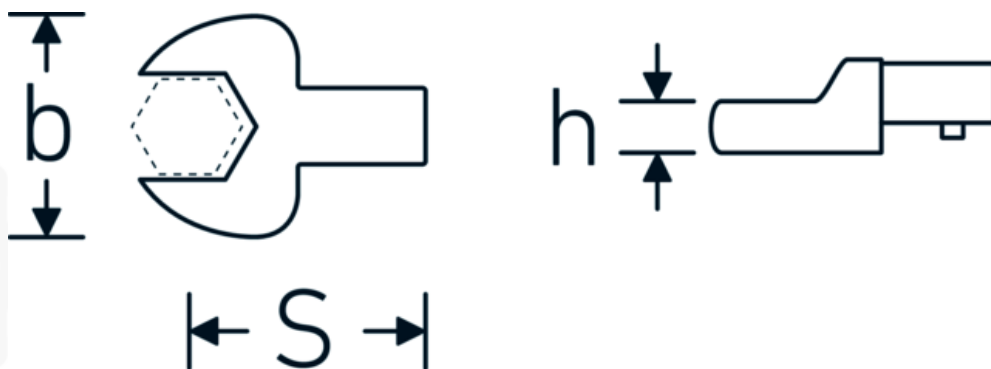

Insteeksteeksleutel

731/10

Artikelnr. 58211012
GTIN 4018754033843
Model 731/10 12

Aanwijzing.

Insteeksteeksleutel M. 12mm Wkz.Aufn.9 x 12

Eigenschappen.

- Voor momentsleutels met vierkante mof
- Vastgezet door penvergrendeling
- Chroom plating over nikkel, duurzaam en spaanbestendig
- Drop forged, gehard en gekoeld in een oliebad
- Extreem veerkrachtig, uitzonderlijk duurzaam

Voordelen.

Voor momentsleutels met vierkantopname

Technische tekening.

Technische kenmerken.

Breedte mm (b)	30 mm
Afmeting gereedschapshouder [vierkant inwendig]	9 x 12 mm
Hoogte mm (h)	7 mm
S	17,5 mm
Sleutelplaatdikte [mm]	12 mm

Logistieke gegevens.

Diepte mm (IFS)	41
Breedte mm (IFS)	31
Hoogte mm (IFS)	15
Lengte (verpakt, mm)	42
Breedte (verpakt, mm)	32
Hoogte (verpakt, mm)	16
Volume (verpakt, dm ³)	0.021504 dm ³
Artikelnr.	58211012
Gewicht (bruto, KG)	0,045
Gewicht PAP (KG)	0,000
Gewicht PVC (KG)	0,002
GTIN	4018754033843
Land van oorsprong	GERMANY
Regio van oorsprong	Nordrhein-Westfalen
WEEE/ElektroG	nicht ear-pflichtig
Douanetarief nr.	82041100
Verpakkingsstandaard	1
Gewicht (g)	43 g