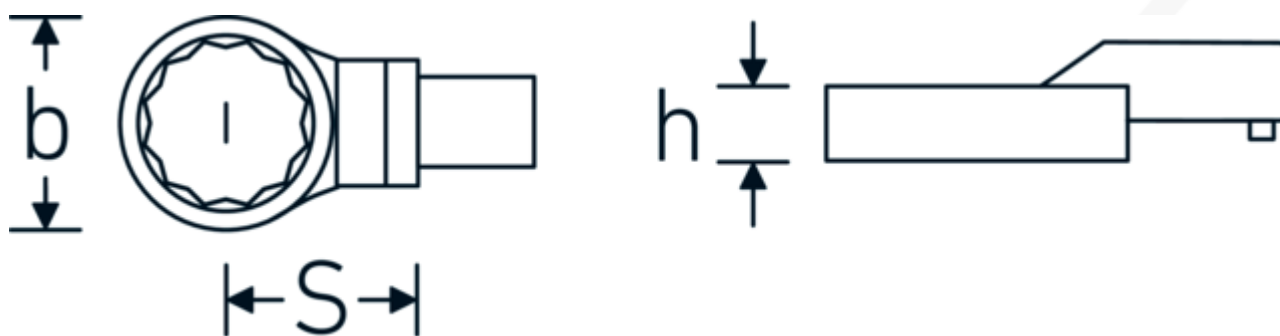

## Końcówka wtykowa oczkowa

732/100

Art. nr 58221041  
GTIN 4018754238811  
Modelka 732/100 SW 41

### Oznaczenie.

Oczko do klucza płaskiego Wi. 41mm Uchwyt na narzędzia 22 x 28

### Zalety.

Do klucza dynamometrycznego z gniazdem kwadratowym

### Atrybuty techniczne.

Szerokość mm (b)	61 mm
Rozmiar uchwytu narzędzia [kwadrat wewnętrzny]	22 x 28 mm
Wysokość mm (h)	18 mm
S	55 mm