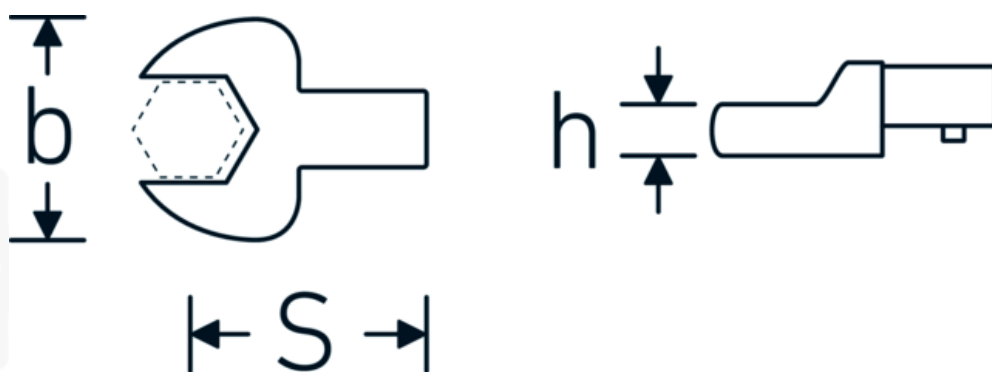

Chiavi a bocca ad innesto

731/40

Nr. art **58214017**
GTIN **4018754033966**
Modello **731/40 17**

Designazione.

Chiave a bocca a innesto Mis. 17mm Dimensioni dell'innesto 14 x 18

Descrizione.

- Per chiavi dinamometriche con attacco quadro
- Fissato con bloccaggio a perno
- Cromatura su nichel, durevole e resistente ai trucioli
- Fuso a getto, temprato e raffreddato in bagno d'olio
- Estremamente resiliente, eccezionalmente duraturo

Vantaggi.

Per chiavi dinamometriche con adattatore quadro

Disegno tecnico.

Attributi tecnici.

Larghezza mm (b)	38 mm
Dimensione del portautensili [quadrato interno]	14 x 18 mm
Altezza mm (h)	9 mm
S	25 mm
Larghezza tra i piatti [mm]	17 mm

Dati logistici.

Profondità mm (IFS)	58
Larghezza mm (IFS)	37
Altezza mm (IFS)	22
Lunghezza (imballata, mm)	64
Larghezza (imballata, mm)	40
Altezza (imballata, mm)	23
Volume (imballato, dm ³)	0.05888 dm ³
N° Art.	58214017
Peso (lordo, kg)	0,140
Peso PAP (kg)	0,000
Peso PVC (kg)	0,002
GTIN	4018754033966
Paese di origine	GERMANY
Regione di origine	Nordrhein-Westfalen
RAEE/Legge sull'elettricità	nicht ear-pflichtig
N. tariffa doganale	82041100
Standard di imballaggio	1
Peso [mm]	130 g