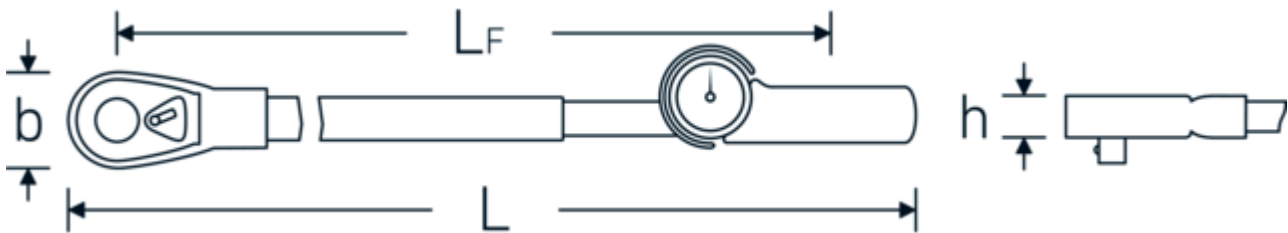

Technische tekening.

Technische kenmerken.

Schaalverdeling ft·lb	10 ft·lb
Schaalverdeling N·m	10 N·m
Meetbereik N·m	160-800 N·m
Meetbereik ft·lb	100-600 ft·lb
Uitgang vierkant buiten (inch)	3/4
Breedte mm (b)	70 mm
Hoogte mm (h)	30 mm
Lengte mm (L)	1152 mm
LF	1060 mm

Logistieke gegevens.

Diepte mm (IFS)	1155
Breedte mm (IFS)	70
Hoogte mm (IFS)	62
Lengte (verpakt, mm)	1175
Breedte (verpakt, mm)	135
Hoogte (verpakt, mm)	70
Volume (verpakt, dm³)	11.10375 dm³
Artikelnr.	50450080
Gewicht (bruto, KG)	4,900
Gewicht PAP (KG)	0,000
Gewicht PVC (KG)	0,051
GTIN	4018754124930
Land van oorsprong	GERMANY
Regio van oorsprong	Nordrhein-Westfalen
WEEE/ElektroG	nicht ear-pflichtig
Douanetarief nr.	82041100
Verpakkingsstandaard	1
Gewicht (g)	4900 g