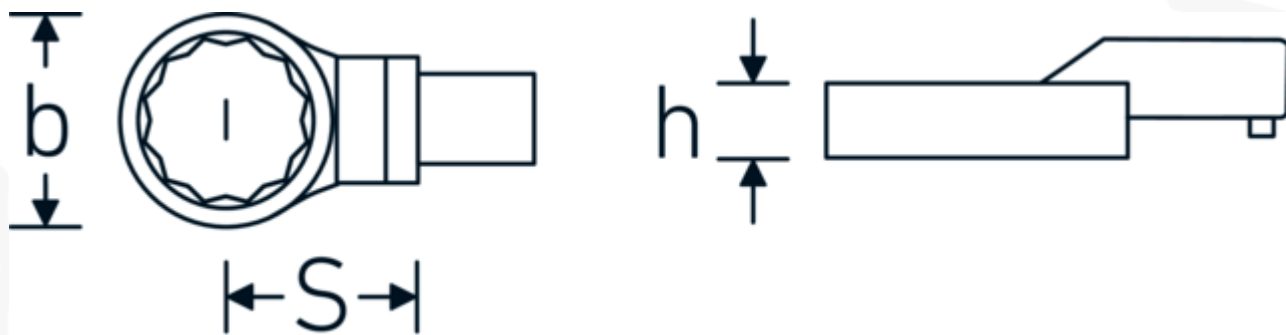

Chiavi ad anello ad innesto

732/100

Nr. art **58221034**
GTIN **4018754238798**
Modello **732/100 SW 34**

Designazione.

Chiave ad anello ad innesto Mis. 34mm Dimensioni dell'innesto 22 x 28

Descrizione.

- Per chiavi dinamometriche con attacco quadrato
- Fissato con bloccaggio a perno
- Cromatura su nichel, durevole e resistente ai trucioli
- Fuso a getto, temprato e raffreddato in bagno d'olio
- Estremamente resiliente, eccezionalmente durevole

Vantaggi.

Per chiavi dinamometriche con adattatore quadro

Disegno tecnico.

Attributi tecnici.

Larghezza mm (b)	52 mm
Dimensione del portautensili [quadrato interno]	22 x 28 mm
Altezza mm (h)	17 mm
S	55 mm
Larghezza tra i piatti [mm]	34 mm

Varianti.

N° Art.	Nr. modello (ERP)	Designazione	GTIN
58221024	732/100 SW 24	Chiave ad anello ad innesto Mis. 24mm Dimensioni dell'innesto22 x 28	4018754238750
58221027	732/100 SW 27	Chiave ad anello ad innesto Mis. 27mm Dimensioni dell'innesto22 x 28	4018754238767
58221030	732/100 SW 30	Chiave ad anello ad innesto Mis. 30mm Dimensioni dell'innesto22 x 28	4018754238774
58221032	732/100 SW 32	Chiave ad anello ad innesto Mis. 32mm Dimensioni dell'innesto22 x 28	4018754238781
58221034	732/100 SW 34	Chiave ad anello ad innesto Mis. 34mm Dimensioni dell'innesto22 x 28	4018754238798
58221036	732/100 SW 36	Chiave ad anello ad innesto Mis. 36mm Dimensioni dell'innesto22 x 28	4018754238804
58221041	732/100 SW 41	Chiave ad anello ad innesto Mis. 41mm Dimensioni dell'innesto22 x 28	4018754238811
58221046	732/100 SW 46	Chiave ad anello ad innesto Mis. 46mm Dimensioni dell'innesto22 x 28	4018754238828