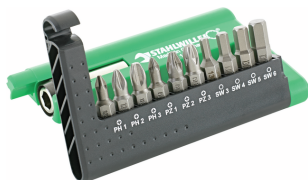

Skrue-bits

1290-1296

Art. nr. **08340025**
GTIN **4018754012008**
Model **1293 BIT-
SCHRAUBENDREHEREINSATZ**

Betegnelse. Skruetrækkerbit T25 Sekskant E 6,3 L.70mm

Egenskaber. • til skruer med indiv. TORX®

Produktets højdepunkter.

LET TILGÆNGELIG.

10 bits i bukselommeformat – eller hvorfor ikke 20 bits i den robuste boks. Med de kompakte STAHLWILLE bit-bokse har brugere alt direkte ved hånden. Naturligvis i premium-kvalitet »Made in Germany«.

Tekniske egenskaber.

Udgangsprofil	TORX®
Udvendig sekskant (tommer)	1/4
Størrelse udgangsprofil	T25
Længde mm (L)	70 mm
Model nr.	1293
Udvendig sekskantdrev	E 6,3

Logistiske data.

Dybde mm (IFS)	70
Bredde mm (IFS)	7
Højde mm (IFS)	7
Længde (pakket, mm)	75
Bredde (pakket, mm)	40
Højde (pakket, mm)	15
Volumen (pakket, dm ³)	0.045 dm ³
Art. nr.	08340025
Vægt (brutto, kg)	0,153
Vægt PAP (kg)	0,000
Vægt PVC (kg)	0,002
GTIN	4018754012008

Oprindelsesland	GERMANY
Oprindelsesregion	Nordrhein-Westfalen
WEEE/ElektroG	nicht ear-pflichtig
Toldtarif nr.	82079030
Standard for pakning	10
Vægt (g)	15 g

Varianter.

Art. nr.	Model nr. (ERP)	Betegnelse	GTIN
08340010	1290 BIT-SCHRAUBENDREHEREINSATZ	Skruetrækkerbit T10 Sekskant E 6,3 L.70mm	4018754011971
08340015	1291 BIT-SCHRAUBENDREHEREINSATZ	Skruetrækkerbit T15 Sekskant E 6,3 L.70mm	4018754011988
08340020	1292 BIT-SCHRAUBENDREHEREINSATZ	Skruetrækkerbit T20 Sekskant E 6,3 L.70mm	4018754011995
08340025	1293 BIT-SCHRAUBENDREHEREINSATZ	Skruetrækkerbit T25 Sekskant E 6,3 L.70mm	4018754012008
08340027	1294 BIT-SCHRAUBENDREHEREINSATZ	Skruetrækkerbit T27 Sekskant E 6,3 L.70mm	4018754012015
08340030	1295 BIT-SCHRAUBENDREHEREINSATZ	Skruetrækkerbit T30 Sekskant E 6,3 L.70mm	4018754012022
08340040	1296 BIT-SCHRAUBENDREHEREINSATZ	Skruetrækkerbit T40 Sekskant E 6,3 L.70mm	4018754012039