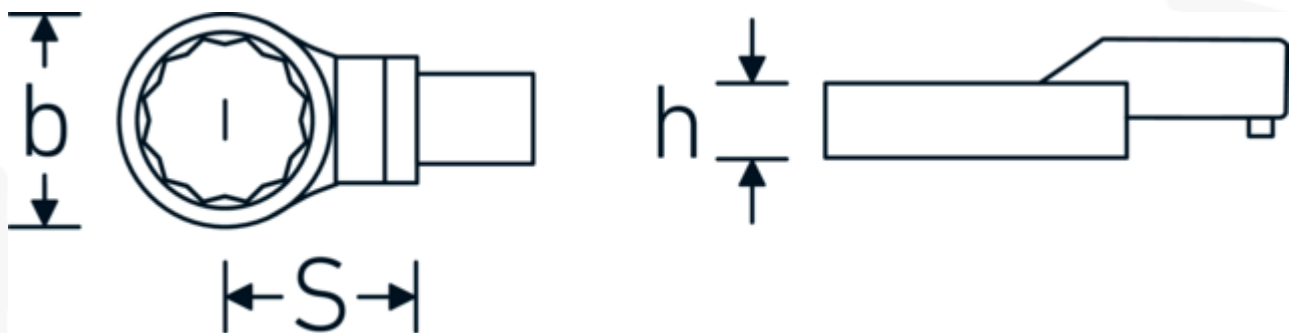

Insteekringsleutel

732/100

Artikelnr. 58221034
GTIN 4018754238798
Model 732/100 SW 34

Aanwijzing.

Insteekringsleutel M. 34mm Wkz.Aufn.22 x 28

Eigenschappen.

- Voor momentsleutels met vierkante mof
- Vastgezet door penvergrendeling
- Verchroomd over nikkel, duurzaam en spaanbestendig
- Gesmeed, gehard en gekoeld in een oliebad
- Extreem veerkrachtig, uitzonderlijk duurzaam

Voordelen.

Voor momentsleutels met vierkantopname

Technische tekening.

Technische kenmerken.

Breedte mm (b)	52 mm
Afmeting gereedschapshouder [vierkant inwendig]	22 x 28 mm
Hoogte mm (h)	17 mm
S	55 mm
Sleutelplaatdikte [mm]	34 mm

Logistieke gegevens.

Diepte mm (IFS)	122
Breedte mm (IFS)	51
Hoogte mm (IFS)	32
Lengte (verpakt, mm)	135
Breedte (verpakt, mm)	52
Hoogte (verpakt, mm)	33
Volume (verpakt, dm ³)	0.23166 dm ³
Artikelnr.	58221034
Gewicht (bruto, KG)	0,629
Gewicht PAP (KG)	0,000
Gewicht PVC (KG)	0,005
GTIN	4018754238798
Land van oorsprong	GERMANY
Regio van oorsprong	Nordrhein-Westfalen
WEEE/ElektroG	nicht ear-pflichtig
Douanetarief nr.	82041100
Verpakkingsstandaard	1
Gewicht (g)	627 g