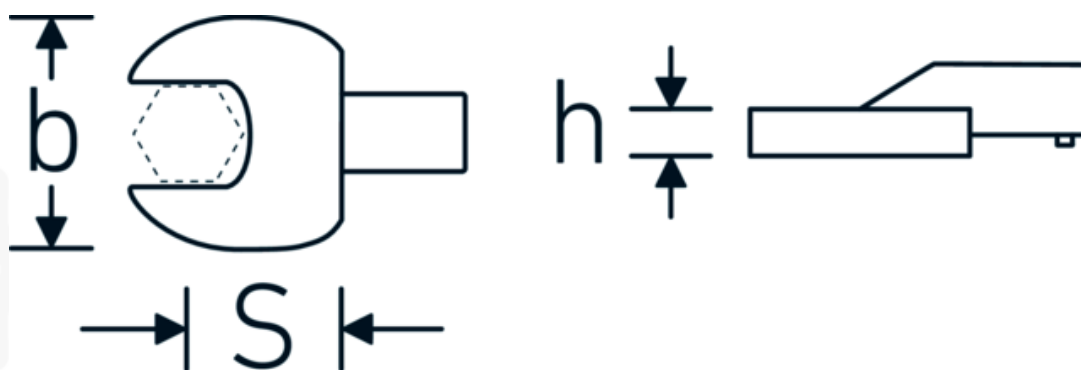

Chiavi a bocca ad innesto

731/100

Nr. art 58211060
GTIN 4018754238743
Modello 731/100 SW 60

Designazione.

Chiave a bocca a innesto Mis. 60mm Dimensioni dell'innesto 22 x 28

Descrizione.

- Per chiavi dinamometriche con attacco quadrato
- Fissato con bloccaggio a perno
- Cromatura su nichel, durevole e resistente ai trucioli
- Formato a getto, temprato e raffreddato in bagno d'olio
- Estremamente resiliente, eccezionalmente durevole

Vantaggi.

Per chiavi dinamometriche con adattatore quadro

Disegno tecnico.

Attributi tecnici.

Larghezza mm (b)	124 mm
Dimensione del portautensili [quadrato interno]	22 x 28 mm
Altezza mm (h)	20 mm
S	55 mm
Larghezza tra i piatti [mm]	60 mm

Varianti.

N° Art.	Nr. modello (ERP)	Designazione	GTIN
58211024	731/100 SW 24	Chiave a bocca a innesto Mis. 24mm Dimensioni dell'innesto22 x 28	4018754238644
58211027	731/100 SW 27	Chiave a bocca a innesto Mis. 27mm Dimensioni dell'innesto22 x 28	4018754238651
58211030	731/100 SW 30	Chiave a bocca a innesto Mis. 30mm Dimensioni dell'innesto22 x 28	4018754238668
58211032	731/100 SW 32	Chiave a bocca a innesto Mis. 32mm Dimensioni dell'innesto22 x 28	4018754238675
58211034	731/100 SW 34	Chiave a bocca a innesto Mis. 34mm Dimensioni dell'innesto22 x 28	4018754238682
58211036	731/100 SW 36	Chiave a bocca a innesto Mis. 36mm Dimensioni dell'innesto22 x 28	4018754238699
58211041	731/100 SW 41	Chiave a bocca a innesto Mis. 41mm Dimensioni dell'innesto22 x 28	4018754238705
58211046	731/100 SW 46	Chiave a bocca a innesto Mis. 46mm Dimensioni dell'innesto22 x 28	4018754238712