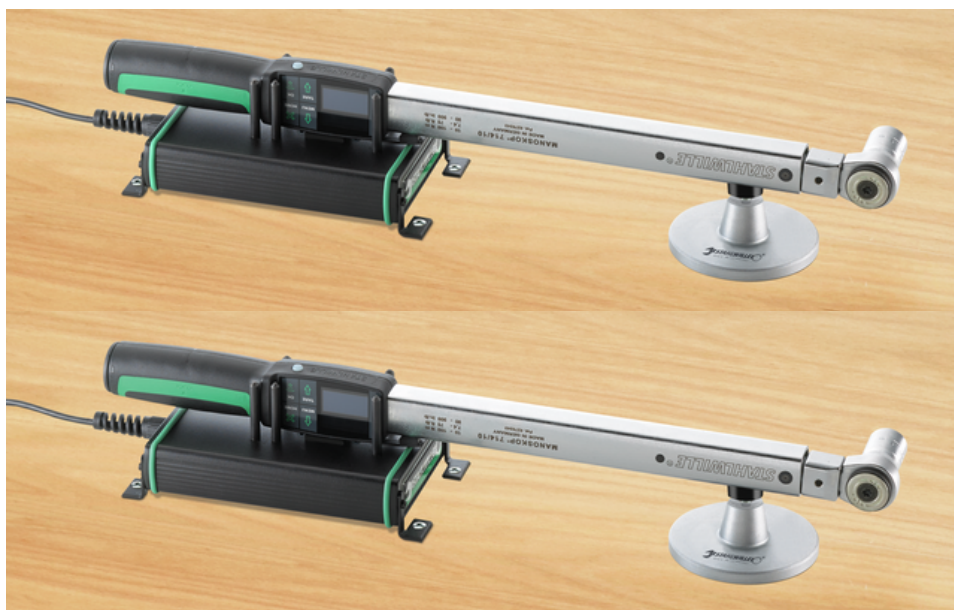

## Docking station per n. 714

**7762**

Nr. art     **52110062**  
GTIN       **4018754238484**  
Modello    **7762**

### Designazione.

Docking station

### Descrizione.

- per collegare in modo fisso e sicuro la chiave dinamometrica ad angolo di rotazione n. 714 ad un PC mediante l'interfaccia USB