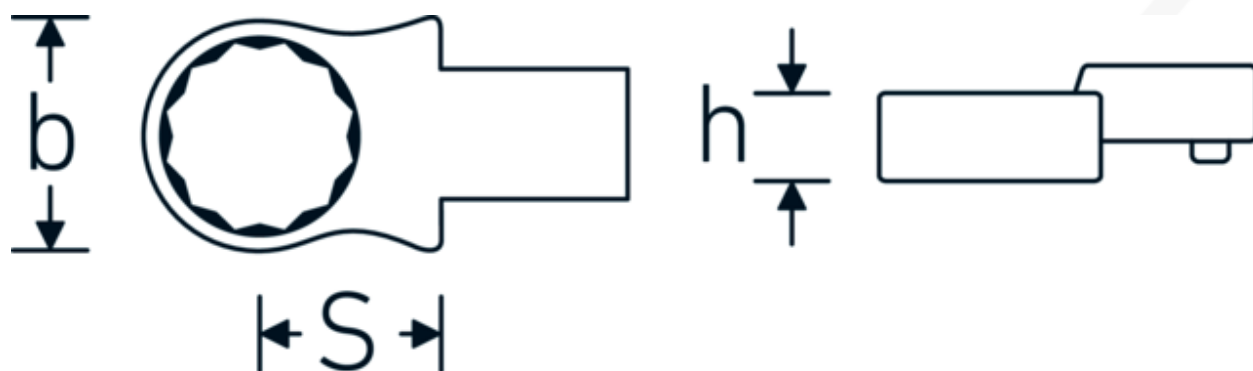

Końcówka wtykowa oczkowa

732/40

Art. nr **58224028**
 GTIN **4018754162307**
 Modelka **732/40 28**

Oznaczenie.

Oczko do klucza płaskiego Wi. 28mm Uchwyt na narzędzia 14 x 18

Zalety.

Do klucza dynamometrycznego z gniazdem kwadratowym

Rysunek techniczny.

Atrybuty techniczne.

Szerokość mm (b)	45,5 mm
Rozmiar uchwytu narzędzia [kwadrat wewnętrzny]	14 x 18 mm
Wysokość mm (h)	19 mm

Dane logistyczne.

Głębokość mm (IFS)	73
Szerokość mm (IFS)	46
Wysokość mm (IFS)	22

S	25 mm	Długość (w opakowaniu, mm)	79
Szerokość w poprzek płaskowników [mm]	28 mm	Szerokość (w opakowaniu, mm)	49
		Wysokość (w opakowaniu, mm)	23
		Objętość (w opakowaniu, dm³)	0.089033 dm ³
		Art. nr	58224028
		Waga (brutto, kg)	0,205
		Waga PAP (kg)	0,000
		Waga PVC (kg)	0,003
		GTIN	4018754162307
		Kraj pochodzenia	GERMANY
		Region pochodzenia	Nordrhein-Westfalen
		WEEE/ElektroG	nicht ear-pflichtig
		Nr taryfy celnej	82041100
		Standard pakowania	1
		Waga (g)	175 g