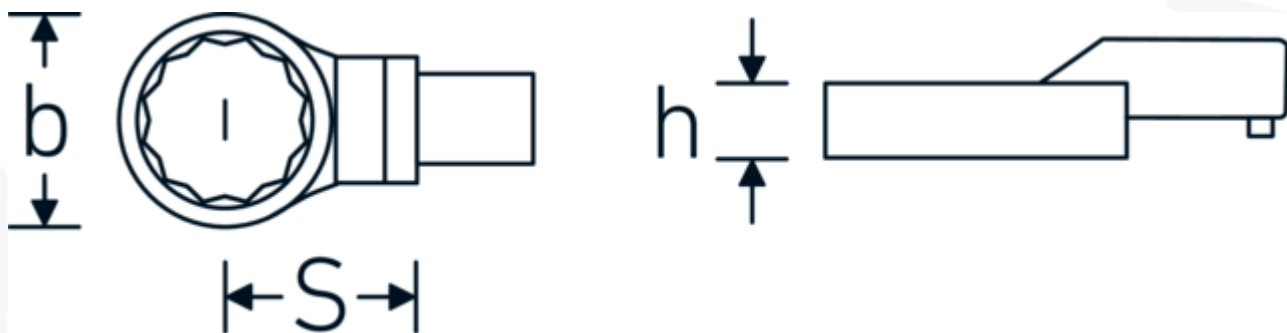

Insteekringsleutel

732a/10

Artikelnr. 58621028
GTIN 4018754035083
Model 732A/10 7/16

Aanwijzing.

Insteekringsleutel M. 7/16" Wkz.Aufn.9 x 12

Eigenschappen.

- Voor momentsleutels met vierkante mof
- Vastgezet door penvergrendeling
- Verchroomd over nikkel, duurzaam en spaanbestendig
- Drop gesmeed, gehard en gekoeld in een oliebad
- Extreem veerkrachtig, uitzonderlijk duurzaam

Voordelen.

Voor momentsleutels met vierkantopname

Technische tekening.

Technische kenmerken.

Breedte mm (b)	18,5 mm
Afmeting gereedschapshouder [vierkant inwendig]	9 x 12 mm
Hoogte mm (h)	9 mm
S	17,5 mm
Breedte over vlakken [inch]	7/16 "

Logistieke gegevens.

Diepte mm (IFS)	43
Breedte mm (IFS)	19
Hoogte mm (IFS)	14
Lengte (verpakt, mm)	44
Breedte (verpakt, mm)	20
Hoogte (verpakt, mm)	15
Volume (verpakt, dm ³)	0.0132 dm ³
Artikelnr.	58621028
Gewicht (bruto, KG)	0,043
Gewicht PAP (KG)	0,000
Gewicht PVC (KG)	0,002
GTIN	4018754035083
Land van oorsprong	GERMANY
Regio van oorsprong	Nordrhein-Westfalen
WEEE/ElektroG	nicht ear-pflichtig
Douanetarief nr.	82041100
Verpakkingsstandaard	1
Gewicht (g)	40 g