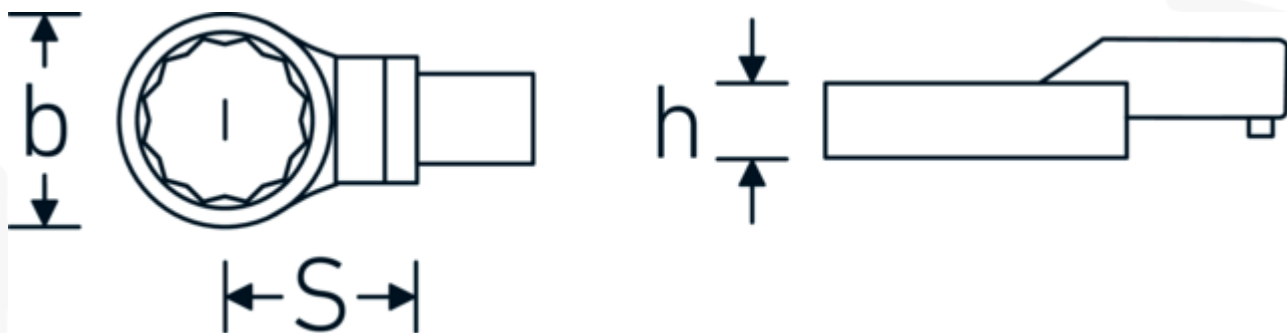

### Aanwijzing.

Insteekringsleutel M. 3/4" Wkz.Aufn.9 x 12

### Eigenschappen.

- Voor momentsleutels met vierkante mof
- Vastgezet door penvergrendeling
- Verchroomd over nikkel, duurzaam en spaanbestendig
- Drop gesmeed, gehard en gekoeld in een oliebad
- Extreem veerkrachtig, uitzonderlijk duurzaam

## Technische kenmerken.

Breedte mm (b)	30,5 mm
Afmeting gereedschapshouder [vierkant inwendig]	9 x 12 mm
Hoogte mm (h)	13 mm
S	17,5 mm
Breedte over vlakken [inch]	3/4 "