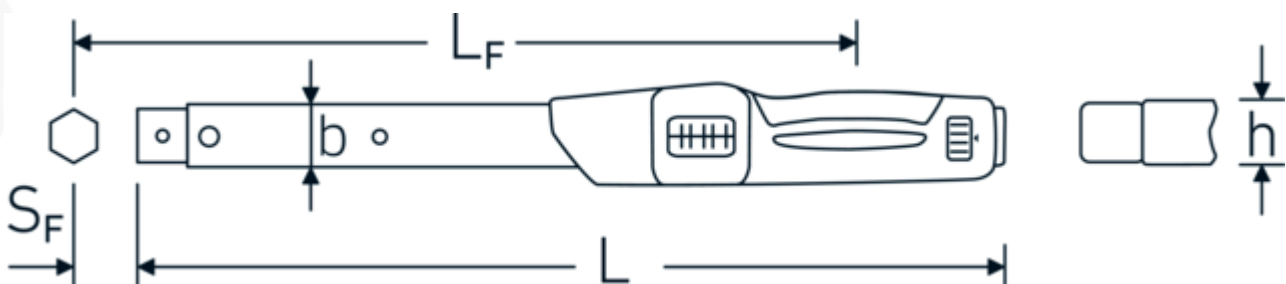

Hoogtepunten van het product.

Buigstaafstelsysteem.

De mechanische momentsleutels van STAHLWILLE zijn voorzien van een slijtvast kliksysteem met buigstaaf. In tegenstelling tot conventionele momentsleutels met een veer, elimineert het STAHLWILLE-systeem de noodzaak van een handeling: na het gebruik is terugstelling naar "0" niet noodzakelijk.

EENVOUDIG.

Snel justeren van buitenaf, zonder demontage van de momentsleutel m.b.v. twee stelschroeven voor de laagste en hoogste waarde.

DUIDELIJK.

Een afleesvriendelijke dubbele schaalverdeling in verschillende kleuren voor N·m en ft·lb resp. in·lb maakt de instelling gemakkelijker.

Technologieën en kenmerken.

Technische tekening.