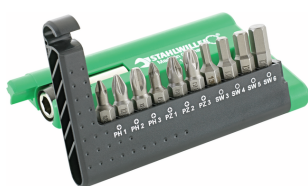

Końcówki wkrętakowe typu BIT

4040-4044

Art. nr **08400015**
 GTIN **4018754012060**
 Modelka **4044 BIT-
 SCHRAUBENDREHEREINSATZ**

Oznaczenie. Bitowa nasadka wkrętakowa 1,5 x 13mm Sześciokątny 3/8" Dł.40mm

Właściwości.

- do śrub z rowkiem
- do wkrętaka udarowego Nr 4030

Zalety.

do wkrętów z rowkiem

Najważniejsze cechy produktu.

CHWYĆ I IDŹ.

Dziesięć bitów w wygodnym kieszonkowym formacie 1203 - lub dwa razy tyle bitów w wytrzymałym pudełku - 1202. Te kompaktowe pudełka na bity STAHLWILLE zmieścisz dokładnie tam, gdzie będzie potrzeba. Wyprodukowane oczywiście w Niemczech jako narzędzia najwyższej jakości.

Atrybuty techniczne.

a x b (mm)	1,5 x 13 mm
Sześciokąt zewnętrzny (cal)	3/8
Długość mm (L)	40 mm
Nr modelu	4044

Dane logistyczne.

Głębokość mm (IFS)	40
Szerokość mm (IFS)	13
Wysokość mm (IFS)	13
Długość (w opakowaniu, mm)	95
Szerokość (w opakowaniu, mm)	65