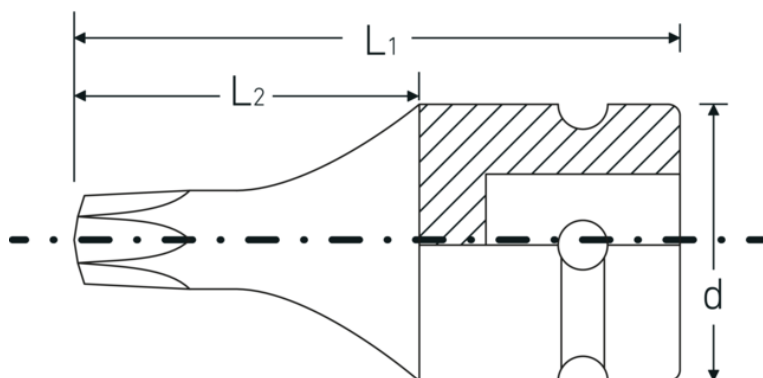

Nasadki IMPACT

2307TX

Art. nr 23070055
GTIN 4018754015252
Modelka 2307TX IMP T 55

Oznaczenie.

Nasadka wkrętakowa IMPACT 1/2" T55 Dł.40mm

Właściwości.

- napęd 1/2" #a;
- do śrub z gniazdem TORX®
- do wkrętarek mechanicznych
- stal stopowa chromowa, fosforanowane

Zalety.

Wewnętrzny napęd czworokątny 1/2"

Najważniejsze cechy produktu.

Zoptymalizowana funkcjonalność.

Wszystkie nasadki IMPACT mają przelotowy otwór centralny na sworzeń blokujący oraz głęboki rowek na o-ring, aby poprawić przyczepność. Sworzeń blokujący nie jest obciążony podczas użytkowania.

Wysoka dokładność dopasowania.

Wysoka dokładność dopasowania dzięki wąskim tolerancjom gwarantuje optymalne, bezluzowe przenoszenie sił na gniazdo.

Rysunek techniczny.

Atrybuty techniczne.

Profil wyjściowy	TORX®
Profil wyjściowy TORX® (mm)	11,2 mm
Kwadratowy napęd wewnętrzny (cal)	1/2 "
d	25 mm
Rozmiar profilu wyjściowego	T55
L1	40 mm
L2	22 mm

Dane logistyczne.

Głębokość mm (IFS)	40
Szerokość mm (IFS)	25
Wysokość mm (IFS)	25
Długość (w opakowaniu, mm)	105
Szerokość (w opakowaniu, mm)	45
Wysokość (w opakowaniu, mm)	26
Objętość (w opakowaniu, dm ³)	0.12285 dm ³
Art. nr	23070055
Waga (brutto, kg)	0,311
Waga PAP (kg)	0,000
Waga PVC (kg)	0,005
GTIN	4018754015252
Kraj pochodzenia	GERMANY
Region pochodzenia	Nordrhein-Westfalen
WEEE/ElektroG	nicht ear-pflichtig
Nr taryfy celnej	82042000
Standard pakowania	5
Waga (g)	61 g