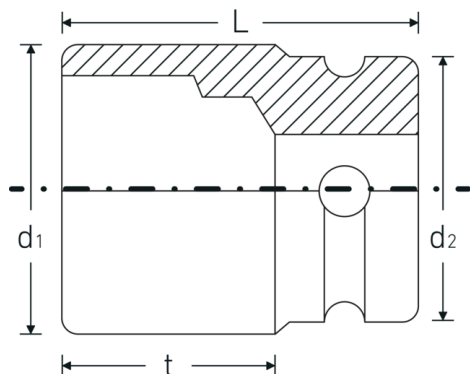

### Funcionalidad optimizada.

Todas las bocas de llaves de vaso IMPACT cuentan con un orificio transversal pasante para el pasador de unión y con una ranura profunda para la junta de goma de seguridad. El pasador de seguridad no está sometido a carga durante la aplicación.

## Dibujo técnico.

## Atributos técnicos.

Perfil de salida	Hexagonal
Accionamiento cuadrado interior (pulgadas)	1/2 "
d1	24,8 mm
d2	30 mm
DIN	DIN 3129 / ISO 1711-2
Longitud mm (L)	38 mm
Anchura de los planos [mm]	16 mm
t	23 mm

## Datos logísticos.

Profundidad mm (IFS)	38
Anchura mm (IFS)	30
Altura mm (IFS)	30
Longitud (empaquetada, mm)	160
Anchura (empaquetada, mm)	70
Altura en pulgadas	45
Volumen (envasado, dm3)	0.504 dm3
Núm. art.	23010016
Peso (bruto, kg)	1,300
Peso PAP (kg)	0,000
Peso PVC (kg)	0,007
GTIN	4018754015016
País de origen	GERMANY
Región de origen	Nordrhein-Westfalen
RAEE/Ley eléctrica	nicht ear-pflichtig
Arancel de aduanas núm.	82042000
Norma de embalaje	10
Peso	130 g