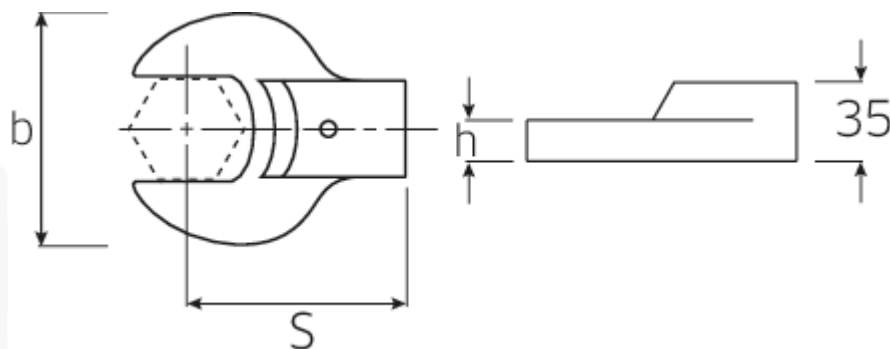

Chiavi a bocca ad innesto

731/80

Nr. art **58218055**
GTIN **4018754109548**
Modello **731/80 55**

Designazione.

Chiave a bocca ad innesto Mis. 55mm Dimensioni dell'innesto 24,5 x 28

Descrizione.

- Per chiavi dinamometriche con attacco per utensili slip-on
- Fissato con bloccaggio a perno
- Cromatura su nichel, durevole e resistente ai trucioli
- Fuso a getto, temprato e raffreddato in bagno d'olio
- Estremamente resiliente, eccezionalmente durevole

Vantaggi.

Per chiavi dinamometriche con attacco per utensili a innesto

Disegno tecnico.

Attributi tecnici.

Larghezza mm (b)	114 mm
Dim. portautensili quadrato esterno	24,5 x 28 mm
Altezza mm (h)	19 mm
S	95 mm
Larghezza tra i piatti [mm]	55 mm

Dati logistici.

Profondità mm (IFS)	121
Larghezza mm (IFS)	112
Altezza mm (IFS)	35
Lunghezza (imballata, mm)	121
Larghezza (imballata, mm)	112
Altezza (imballata, mm)	35
Volume (imballato, dm ³)	0.47432 dm ³
N° Art.	58218055
Peso (lordo, kg)	1,155
Peso PAP (kg)	0,000
Peso PVC (kg)	0,007
GTIN	4018754109548
Paese di origine	GERMANY
Regione di origine	Nordrhein-Westfalen
RAEE/Legge sull'elettricità	nicht ear-pflichtig
N. tariffa doganale	82041100
Standard di imballaggio	1
Peso [mm]	1150 g