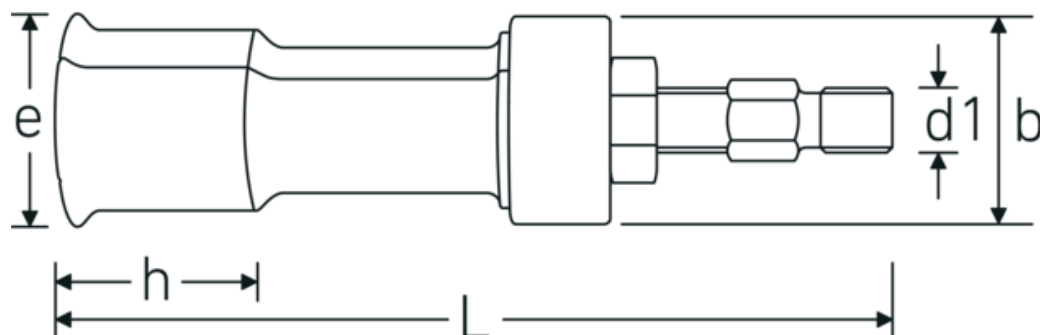

11400

Art. nr 71040001  
 GTIN 4018754342075  
 Modelka 11400/1 Innenauszieher 8-12mm

Oznaczenie. null Wi. 1 Szer. rozrzutu 8-12mm

## Rysunek techniczny.

## Atrybuty techniczne.

Zewnętrzny sześciokąt napędowy (mm)	10 mm
Szerokość mm (b)	26 mm
Gwint połączenia	M10
Wi.	1
Wysokość mm (h)	26 mm
Długość mm (L)	105 mm
Standardowa podziatka	8-12 mm

## Dane logistyczne.

Głębokość mm (IFS)	105
Szerokość mm (IFS)	26
Wysokość mm (IFS)	26
Długość (w opakowaniu, mm)	110
Szerokość (w opakowaniu, mm)	32
Wysokość (w opakowaniu, mm)	31

<b>Objętość (w opakowaniu, dm3)</b>	0.10912 dm3
<b>Art. nr</b>	71040001
<b>Waga (brutto, kg)</b>	0,124
<b>Waga PAP (kg)</b>	0,010
<b>Waga PVC (kg)</b>	0,000
<b>GTIN</b>	4018754342075
<b>Kraj pochodzenia</b>	GERMANY
<b>Region pochodzenia</b>	Nordrhein-Westfalen
<b>WEEE/ElektroG</b>	nicht ear-pflichtig
<b>Nr taryfy celnej</b>	82055980
<b>Standard pakowania</b>	1
<b>Waga (g)</b>	114 g