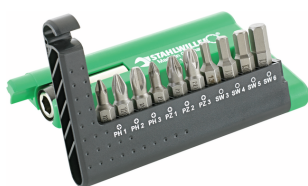

## Skrue-bits

1300-1304

Art. nr. **08090006**  
GTIN **4018754011094**  
Model **1303 BIT-  
SCHRAUBENDREHEREINSATZ**

**Betegnelse.** Skruetrækkerbit 6 mm Sekskant C 6,3 L.25mm

**Egenskaber.**

- DIN 7426/ISO 3109
- til indiv. sekskantskruer
- ekstra hårde

### LET TILGÆNGLIG.

10 bits i bukselommeformat – eller hvorfor ikke 20 bits i den robuste boks. Med de kompakte STAHLWILLE bit-bokse har brugere alt direkte ved hånden. Naturligvis i premium-kvalitet »Made in Germany«.

## Tekniske egenskaber.

Udgangsprofil	Sekskant
Udvendig sekskant (tommer)	1/4
DIN	DIN 7426 / ISO 3109
Størrelse udgangsprofil	6 mm
Længde mm (L)	25 mm
Model nr.	1303