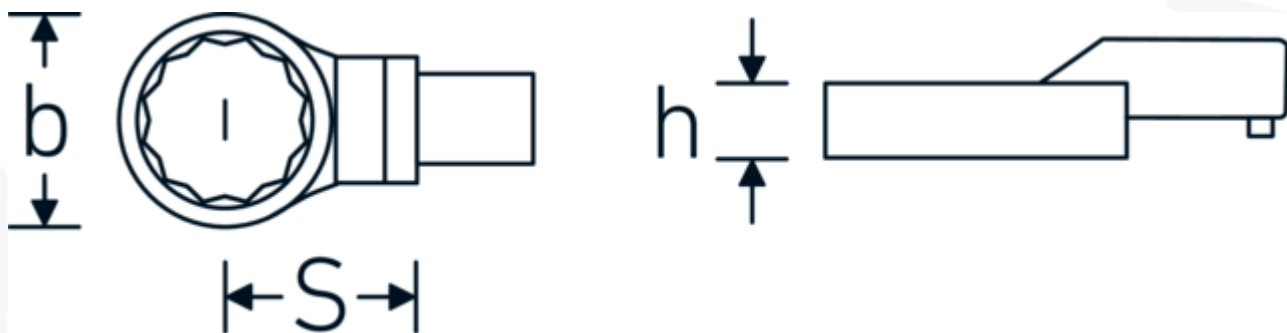

Insteekringsleutel

732a/10

Artikelnr. 58621024
GTIN 4018754035076
Model 732A/10 3/8

Aanwijzing.

Insteekringsleutel M. 3/8" Wkz.Aufn.9 x 12

Eigenschappen.

- Voor momentsleutels met vierkante mof
- Vastgezet door penvergrendeling
- Verchroomd over nikkel, duurzaam en spaanbestendig
- Drop gesmeed, gehard en gekoeld in een oliebad
- Extreem veerkrachtig, uitzonderlijk duurzaam

Voordelen.

Voor momentsleutels met vierkantopname

Technische tekening.

Technische kenmerken.

Breedte mm (b)	17,2 mm
Afmeting gereedschapshouder [vierkant inwendig]	9 x 12 mm
Hoogte mm (h)	9 mm
S	17,5 mm
Breedte over vlakken [inch]	3/8 "

Logistieke gegevens.

Diepte mm (IFS)	41
Breedte mm (IFS)	23
Hoogte mm (IFS)	14
Lengte (verpakt, mm)	47
Breedte (verpakt, mm)	26
Hoogte (verpakt, mm)	15
Volume (verpakt, dm ³)	0.01833 dm ³
Artikelnr.	58621024
Gewicht (bruto, KG)	0,040
Gewicht PAP (KG)	0,000
Gewicht PVC (KG)	0,002
GTIN	4018754035076
Land van oorsprong	GERMANY
Regio van oorsprong	Nordrhein-Westfalen
WEEE/ElektroG	nicht ear-pflichtig
Douanetarief nr.	82041100
Verpakkingsstandaard	1
Gewicht (g)	37 g