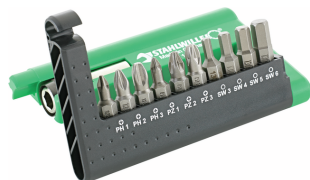

## Skrue-bits

1290-1296

Art. nr. **08340027**  
GTIN **4018754012015**  
Model **1294 BIT-  
SCHRAUBENDREHEREINSATZ**

**Betegnelse.** Skruetrækkerbit T27 Sekskant E 6,3 L.70mm

**Egenskaber.** • til skruer med indiv. TORX®

### LET TILGÆNGELIG.

10 bits i bukselommeformat – eller hvorfor ikke 20 bits i den robuste boks. Med de kompakte STAHLWILLE bit-bokse har brugere alt direkte ved hånden. Naturligvis i premium-kvalitet »Made in Germany«.

## Tekniske egenskaber.

Udgangsprofil	TORX®
Udvendig sekskant (tommer)	1/4
Størrelse udgangsprofil	T27
Længde mm (L)	70 mm
Model nr.	1294
Udvendig sekskantdrev	E 6,3