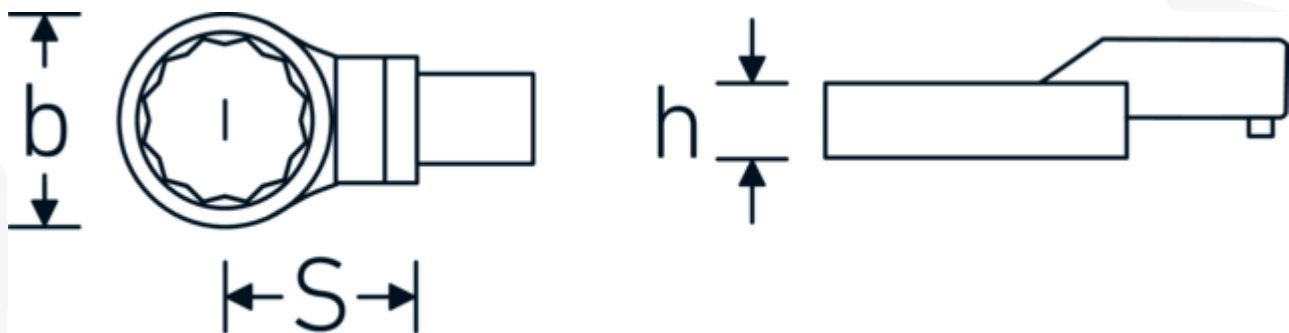

Insteekringsleutel

732/100

Artikelnr. 58221036
GTIN 4018754238804
Model 732/100 SW 36

Aanwijzing.

Insteekringsleutel M. 36mm Wkz.Aufn.22 x 28

Eigenschappen.

- Voor momentsleutels met vierkante mof
- Vastgezet door penvergrendeling
- Verchroomd over nikkel, duurzaam en spaanbestendig
- Gesmeed, gehard en gekoeld in een oliebad
- Extreem veerkrachtig, uitzonderlijk duurzaam

Voordelen.

Voor momentsleutels met vierkantopname

Technische tekening.

Technische kenmerken.

Breedte mm (b)	54 mm
Afmeting gereedschapshouder [vierkant inwendig]	22 x 28 mm
Hoogte mm (h)	17 mm
S	55 mm
Sleutelplaatdikte [mm]	36 mm

Logistieke gegevens.

Diepte mm (IFS)	125
Breedte mm (IFS)	52
Hoogte mm (IFS)	32
Lengte (verpakt, mm)	125
Breedte (verpakt, mm)	52
Hoogte (verpakt, mm)	32
Volume (verpakt, dm ³)	0.208 dm ³
Artikelnr.	58221036
Gewicht (bruto, KG)	0,620
Gewicht PAP (KG)	0,000
Gewicht PVC (KG)	0,005
GTIN	4018754238804
Land van oorsprong	GERMANY
Regio van oorsprong	Nordrhein-Westfalen
WEEE/ElektroG	nicht ear-pflichtig
Douanetarief nr.	82041100
Verpakkingsstandaard	1
Gewicht (g)	620 g