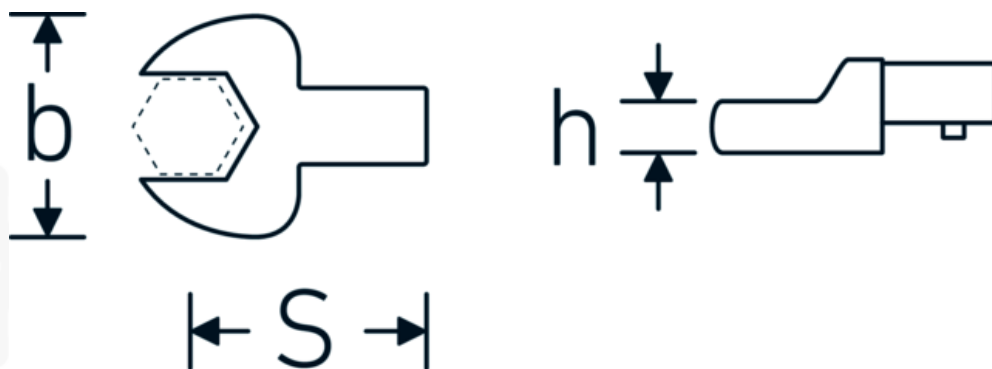

Chiavi a bocca ad innesto

731/10

Nr. art 58211011
GTIN 4018754033836
Modello 731/10 11

Designazione.

Chiave a bocca a innesto Mis. 11mm Dimensioni dell'innesto 9 x 12

Descrizione.

- Per chiavi dinamometriche con attacco quadrato
- Fissato con bloccaggio a perno
- Cromatura su nichel, durevole e resistente ai trucioli
- Fuso a gocce, temprato e raffreddato in bagno d'olio
- Estremamente resiliente, eccezionalmente durevole

Vantaggi.

Per chiavi dinamometriche con adattatore quadro

Disegno tecnico.

Attributi tecnici.

Larghezza mm (b)	26 mm
Dimensione del portautensili [quadrato interno]	9 x 12 mm
Altezza mm (h)	5,5 mm
S	17,5 mm
Larghezza tra i piatti [mm]	11 mm

Dati logistici.

Profondità mm (IFS)	40
Larghezza mm (IFS)	26
Altezza mm (IFS)	14
Lunghezza (imballata, mm)	46
Larghezza (imballata, mm)	29
Altezza (imballata, mm)	15
Volume (imballato, dm3)	0.02001 dm3
N° Art.	58211011
Peso (lordo, kg)	0,045
Peso PAP (kg)	0,000
Peso PVC (kg)	0,002
GTIN	4018754033836
Paese di origine	GERMANY
Regione di origine	Nordrhein-Westfalen
RAEE/Legge sull'elettricità	nicht ear-pflichtig
N. tariffa doganale	82041100
Standard di imballaggio	1
Peso [mm]	41 g

Varianti.

N° Art.	Nr. modello (ERP)	Designazione	GTIN
58211007	731/10 7	Chiave a bocca a innesto Mis. 7mm Dimensioni dell'innesto9 x 12	4018754033799
58211008	731/10 8	Chiave a bocca a innesto Mis. 8mm Dimensioni dell'innesto9 x 12	4018754033805
58211009	731/10 9	Chiave a bocca a innesto Mis. 9mm Dimensioni dell'innesto9 x 12	4018754033812
58211010	731/10 10	Chiave a bocca a innesto Mis. 10mm Dimensioni dell'innesto9 x 12	4018754033829
58211011	731/10 11	Chiave a bocca a innesto Mis. 11mm Dimensioni dell'innesto9 x 12	4018754033836
58211012	731/10 12	Chiave a bocca a innesto Mis. 12mm Dimensioni dell'innesto9 x 12	4018754033843
58211013	731/10 13	Chiave a bocca a innesto Mis. 13mm Dimensioni dell'innesto9 x 12	4018754033850
58211014	731/10 14	Chiave a bocca a innesto Mis. 14mm Dimensioni dell'innesto9 x 12	4018754033867